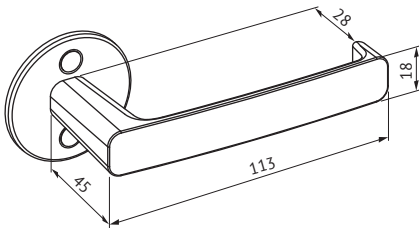

ABLOY® PRIME 15/001

Tuotekuvaus

Sinkkipohjainen sisäoven painike.

Tekniset tiedot

Materiaali	Sinkki
Pintakäsittelyt	Kromi (Cr), Satiinikromi (HCr), Antimikrobinen pinnoite ACTIVE Val/Mus/Har/Gra
Standardit	EN 1906/3
Ovivahvuudet	40–60mm
Soveltuu palo-oviin	Ei
Toimituserä	1 pari
Tuotekoodi	DH015