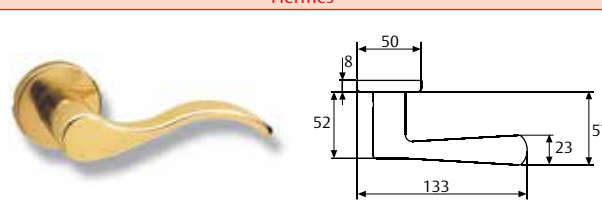

Béquilles résidentielles

Série classique

Spécialement conçue pour les bâtiments d'habitation, dans cette série les critères esthétiques et de design sont primordiaux.

L'emballage avec rosace inclus

- » 1 jeu de béquilles avec plaque intérieure et couvercle, 1 carré 8x105 mm, 1 ressort de récupération, 4 tire-fonds, 2 vis prisonnières, 1 clé allen.

L'emballage avec plaque longue inclus

- » 1 jeu de béquilles avec plaque longue, 1 carré 8x105 mm, 1 ressort de rappel, 4 vis à bois, 2 vis traversantes, 2 vis d'assemblage, 1 clé Allen et les instructions pour changer de main selon la confidentialité.

Fonctions

- » Entrée : perçage pour cylindre à 85, 72, 70 et 47 mm.; en demi-ensemble béquille avec entrée de clé à 85, 72, 70 et 47 mm.
- » Confidentialité : condamnation à 85, 72, 70 et 47 mm.
- » Confidentialité : Système Dual, condamnation incorporée dans la plaque.
- » Passage libre.
- » Largeur de porte : 30 - 60.

Finitions : LP/LM/CR/CM/NE/NS

Hermes

Composition d'une référence

Béquille	Fonctions	Plaque	Carré	Entraxe	Finition
Barcelona (MB)	Fonction passage (5)	Rosace (R)	8	00 / 47 / 70 / 72 / 85	Laiton poli (LP)
Arco (MA)	Fonction cylindre (0)	Plaque longue (L)			Laiton mat (LM)
Delta (MD)	Fonction confidentialité (E)				Laiton vieilli (LA)
Sena (MS)					Chromé mat (CM)
Kira (MK)					Chromé brillant (CR)
Vector (MV)					PVD (LPD)
Hermes (MH)