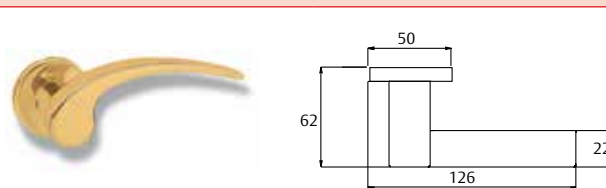

L'emballage avec plaque longue inclus

- » 1 jeu de béquilles avec plaque longue, 1 carré 8x105 mm, 1 ressort de rappel, 4 vis à bois, 2 vis traversantes, 2 vis d'assemblage, 1 clé Allen et les instructions pour changer de main selon la confidentialité.

Finitions : LP/LM/CR/CM/NE/NS

Thema

Hermes

Delta

Arco

Kira

Sena

Composition d'une référence

| Béquille | Fonctions | Plaque | Carré | Entraxe | Finition |
|----------------|------------------------------|-------------------|-------|------------------------|----------------------|
| Barcelona (MB) | Fonction passage (5) | Rosace (R) | 8 | 00 / 47 / 70 / 72 / 85 | Laiton poli (LP) |
| Arco (MA) | Fonction cylindre (0) | Plaque longue (L) | | | Laiton mat (LM) |
| Delta (MD) | Fonction confidentialité (E) | | | | Laiton vieilli (LA) |
| Sena (MS) | | | | | Chromé mat (CM) |
| Kira (MK) | | | | | Chromé brillant (CR) |
| Vector (MV) | | | | | PVD (LPD) |
| Hermes (MH) | | | | | |

Béquilles résidentielles

Série classique : compléments

Rosace cylindre européen

L'emballage inclut
 » 1 jeu avec supports et caches.
 » 4 vis.

Finitions
 » LP / LM / CR / CM / MB / NE / NS /
 LA / LPD / BL