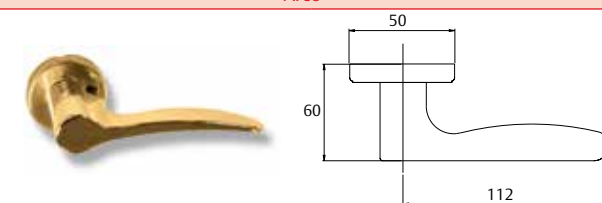

Béquilles résidentielles

Série classique

Spécialement conçue pour les bâtiments d'habitation, dans cette série les critères esthétiques et de design sont primordiaux.

L'emballage avec rosace inclus

- » 1 jeu de béquilles avec plaque intérieure et couvercle, 1 carré 8x105 mm, 1 ressort de récupération, 4 tire-fonds, 2 vis prisonnières, 1 clé allen.

L'emballage avec plaque longue inclus

- » 1 jeu de béquilles avec plaque longue, 1 carré 8x105 mm, 1 ressort de rappel, 4 vis à bois, 2 vis traversantes, 2 vis d'assemblage, 1 clé Allen et les instructions pour changer de main selon la confidentialité.

Fonctions

- » Entrée : perçage pour cylindre à 85, 72, 70 et 47 mm.; en demi-ensemble béquille avec entrée de clé à 85, 72, 70 et 47 mm.
- » Confidentialité : condamnation à 85, 72, 70 et 47 mm.
- » Confidentialité : Système Dual, condamnation incorporée dans la plaque.
- » Passage libre.
- » Largeur de porte : 30 - 60.

Finitions : LP/LM/CR/CM/NE/NS

Arco

Composition d'une référence

Béquille	Fonctions	Plaque	Carré	Entraxe	Finition
Barcelona (MB)	Fonction passage (5)	Rosace (R)	8	00 / 47 / 70 / 72 / 85	Laiton poli (LP)
Arco (MA)	Fonction cylindre (0)	Plaque longue (L)			Laiton mat (LM)
Delta (MD)	Fonction confidentialité (E)				Laiton vieilli (LA)
Sena (MS)					Chromé mat (CM)
Kira (MK)					Chromé brillant (CR)
Vector (MV)					PVD (LPD)
Hermes (MH)