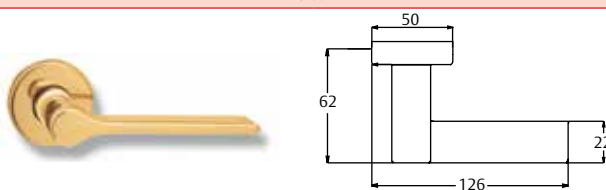

Béquilles résidentielles

Série classique

Spécialement conçue pour les bâtiments d'habitation, dans cette série les critères esthétiques et de design sont primordiaux.

L'emballage avec rosace inclus

- » 1 jeu de béquilles avec plaque intérieure et couvercle, 1 carré 8x105 mm, 1 ressort de récupération, 4 tire-fonds, 2 vis prisonnières, 1 clé allen.

L'emballage avec plaque longue inclus

- » 1 jeu de béquilles avec plaque longue, 1 carré 8x105 mm, 1 ressort de rappel, 4 vis à bois, 2 vis traversantes, 2 vis d'assemblage, 1 clé Allen et les instructions pour changer de main selon la confidentialité.

Finitions : LP/LM/CR/CM/NE/NS

Thema

Hermes

Delta

Arco

Kira

Sena

Composition d'une référence

| Béquille | Fonctions | Plaque | Carré | Entraxe | Finition |
|----------------|------------------------------|-------------------|-------|------------------------|----------------------|
| Barcelona (MB) | Fonction passage (5) | Rosace (R) | 8 | 00 / 47 / 70 / 72 / 85 | Laiton poli (LP) |
| Arco (MA) | Fonction cylindre (0) | Plaque longue (L) | | | Laiton mat (LM) |
| Delta (MD) | Fonction confidentialité (E) | | | | Laiton vieilli (LA) |
| Sena (MS) | | | | | Chromé mat (CM) |
| Kira (MK) | | | | | Chromé brillant (CR) |
| Vector (MV) | | | | | PVD (LPD) |
| Hermes (MH) | | | | | |