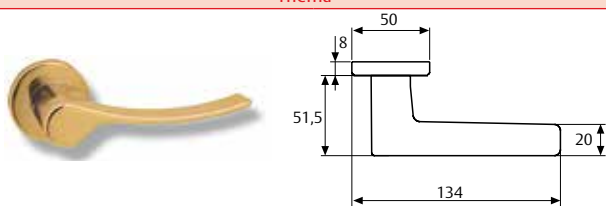

Béquilles résidentielles

Série classique

Spécialement conçue pour les bâtiments d'habitation, dans cette série les critères esthétiques et de design sont primordiaux.

L'emballage avec rosace inclus

- » 1 jeu de béquilles avec plaque intérieure et couvercle, 1 carré 8x105 mm, 1 ressort de récupération, 4 tire-fonds, 2 vis prisonnières, 1 clé allen.

L'emballage avec plaque longue inclus

- » 1 jeu de béquilles avec plaque longue, 1 carré 8x105 mm, 1 ressort de rappel, 4 vis à bois, 2 vis traversantes, 2 vis d'assemblage, 1 clé Allen et les instructions pour changer de main selon la confidentialité.

Fonctions

- » Entrée : perçage pour cylindre à 85, 72, 70 et 47 mm.; en demi-ensemble béquille avec entrée de clé à 85, 72, 70 et 47 mm.
- » Confidentialité : condamnation à 85, 72, 70 et 47 mm.
- » Confidentialité : Système Dual, condamnation incorporée dans la plaque.
- » Passage libre.
- » Largeur de porte : 30 - 60.

Finitions : LP/LM/CR/CM/NE/NS

Thema