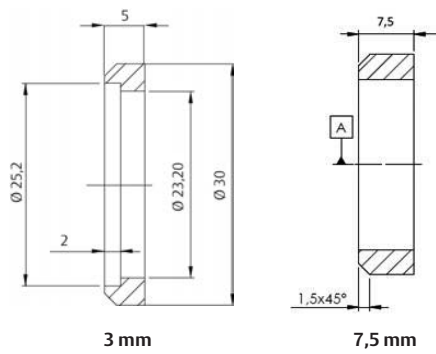

F4T6	Código / Code	Unidades / Units
	840628F4T600E	10

Cilindros de perfil europeo y cilindros 682

Euro-profile cylinders and 682 locks

Escudos / Spacers

682 - M23	Espesor / Thickness	Código / Code
	3 mm	ESCUM23MN2
	7,5 mm	ESCUM23MN1