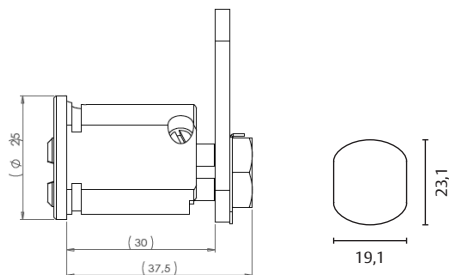

682 - M23

Tipo / Type

Nº llaves / Key Qty.

Código / Code

Mega6	3	M6682M23NM
T80	5	682M23TSNM
TX80	5	682M23SE5NM