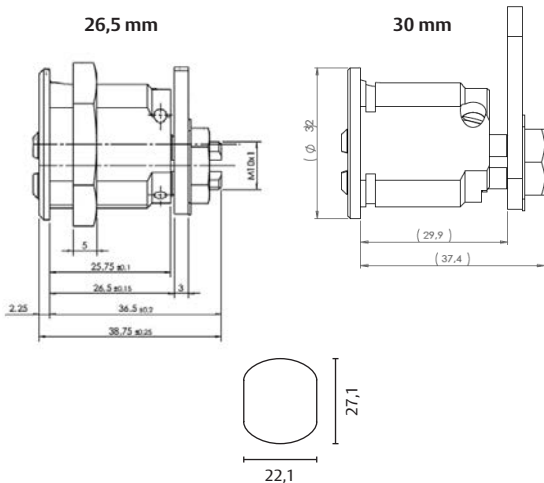

682 - M27

Tipo / Type

Nº llaves / Key Qty.

Longitud / Length

Código / Code

Mega6	3	26,5 mm	86MST0682MN26
Mega6	3	30 mm	M6682M27NM
iX	3	26,5 mm	86320M273317
iX	3	30 mm	IX682M27NM
T80	5	30 mm	682T8NM
TX80	5	30 mm	682TX8NM