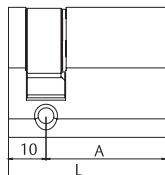

Tipo / Type

Nº llaves / Key Qty.

Código / Code

Mega6	3	86MST30105N
iX	5	IXEU53010NEX
T80	5	T8553010N
TX80	5	TX853010N