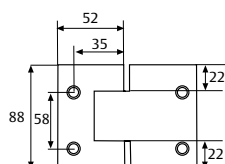

Accesorios para puerta de vidrio

ASSA ABLOY

Cerraderos

CEVIS

Cerradero de acero inoxidable AISI 304.
Fijación en vidrio.

CEVPIS

Cerradero de acero inoxidable AISI 304.
Fijación en pared.

Modelo	Fijación	Grosor de vidrio	Acabado
CEVIS	Vidrio	8 - 10 mm	Inox
CEVPIS	Pared	-	Inox

Bisagras

BISVP180IS

Bisagra de acero inoxidable AISI 304.
Fijación en pared.

Grosor vidrio: 8-12 mm

BISVV180IS

Bisagra de acero inoxidable AISI 304.
Fijación en vidrio.

Modelo	Fijación	Giro	Grosor de vidrio	Acabado
BISVP180IS	Pared - vidrio	180°	8 - 10 mm	Inox
BISVV180IS	Vidrio - vidrio	180°	8 - 10 mm	Inox