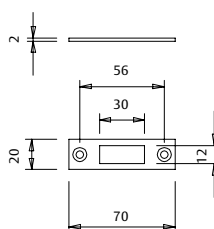

Accesorios para puerta de vidrio

ASSA ABLOY

Cerraderos

CEVIS

Cerradero de acero inoxidable AISI 304.
Fijación en vidrio.

CEVPIS

Cerradero de acero inoxidable AISI 304.
Fijación en pared.

Modelo	Fijación	Grosor de vidrio	Acabado
CEVIS	Vidrio	8 - 10 mm	Inox
CEVPIS	Pared	-	Inox

Bisagras

BISVP180IS

Bisagra de acero inoxidable AISI 304.
Fijación en pared.

Grosor vidrio: 8-12 mm

BISVV180IS

Bisagra de acero inoxidable AISI 304.
Fijación en vidrio.

Modelo	Fijación	Giro	Grosor de vidrio	Acabado
BISVP180IS	Pared - vidrio	180°	8 - 10 mm	Inox
BISVV180IS	Vidrio - vidrio	180°	8 - 10 mm	Inox