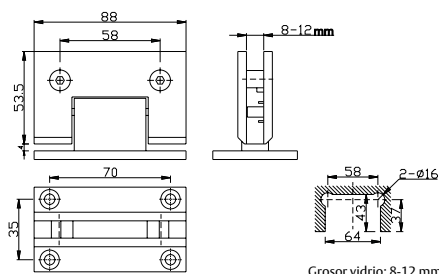

Accesorios para puerta de vidrio

ASSA ABLOY

Cerraderos

CEVIS

Cerradero de acero inoxidable AISI 304.
Fijación en vidrio.

CEVPIS

Cerradero de acero inoxidable AISI 304.
Fijación en pared.

Modelo	Fijación	Grosor de vidrio	Acabado
CEVIS	Vidrio	8 - 10 mm	Inox
CEVPIS	Pared	-	Inox

Bisagras

BISVP180IS

Bisagra de acero inoxidable AISI 304.
Fijación en pared.

Grosor vidrio: 8-12 mm

BISVV180IS

Bisagra de acero inoxidable AISI 304.
Fijación en vidrio.

Modelo	Fijación	Giro	Grosor de vidrio	Acabado
BISVP180IS	Pared - vidrio	180°	8 - 10 mm	Inox
BISVV180IS	Vidrio - vidrio	180°	8 - 10 mm	Inox