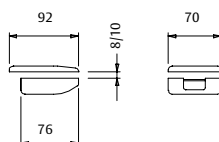

Accesorios para puerta de vidrio

ASSA ABLOY

Cerraderos

CEVIS

Cerradero de acero inoxidable AISI 304.
Fijación en vidrio.

CEVPIS

Cerradero de acero inoxidable AISI 304.
Fijación en pared.

Modelo	Fijación	Grosor de vidrio	Acabado
CEVIS	Vidrio	8 - 10 mm	Inox
CEVPIS	Pared	-	Inox

Bisagras

BISVP180IS

Bisagra de acero inoxidable AISI 304.
Fijación en pared.

Grosor vidrio: 8-12 mm

BISVV180IS

Bisagra de acero inoxidable AISI 304.
Fijación en vidrio.

Modelo	Fijación	Giro	Grosor de vidrio	Acabado
BISVP180IS	Pared - vidrio	180°	8 - 10 mm	Inox
BISVV180IS	Vidrio - vidrio	180°	8 - 10 mm	Inox