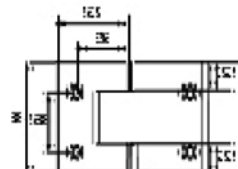

Accessoires pour portes en verre

Gâches

CEVVIS

- » Gâche en acier inoxydable AISI 304.
- » Fixation sur verre.

CEVPIS

- » Gâche en acier inoxydable AISI 304.
- » Fixation sur mur.

Modèle	Fixation	Epaisseur verre	Finition
CEVVIS	Verre	8 - 10 mm	Inox
CEVPIS	Mur	-	Inox

Charnières

BISVP180IS

- » Charnière en acier inoxydable.
- » Fixation murale.

BISVV180IS

- » Charnière en acier inoxydable.
- » Fixation sur verre.

Modèle	Fixation	Ouverture	Epaisseur verre	Finition
BISVP180IS	Mur - Verre	180°	8 - 10 mm	Inox
BISVV180IS	Verre - Verre	180°	8 - 10 mm	Inox