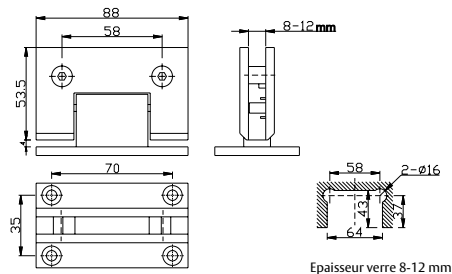

Accessoires pour portes en verre

Gâches

CEVVIS

- » Gâche en acier inoxydable AISI 304.
- » Fixation sur verre.

CEVPIS

- » Gâche en acier inoxydable AISI 304.
- » Fixation sur mur.

Modèle	Fixation	Epaisseur verre	Finition
CEVVIS	Verre	8 - 10 mm	Inox
CEVPIS	Mur	-	Inox

Charnières

BISVP180IS

- » Charnière en acier inoxydable.
- » Fixation murale.

BISVV180IS

- » Charnière en acier inoxydable.
- » Fixation sur verre.

Modèle	Fixation	Ouverture	Epaisseur verre	Finition
BISVP180IS	Mur - Verre	180°	8 - 10 mm	Inox
BISVV180IS	Verre - Verre	180°	8 - 10 mm	Inox