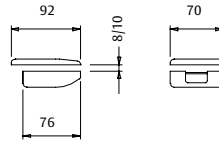

Accessoires pour portes en verre

Gâches

CEVVIS

- » Gâche en acier inoxydable AISI 304.
- » Fixation sur verre.

CEVPIS

- » Gâche en acier inoxydable AISI 304.
- » Fixation sur mur.

Modèle	Fixation	Epaisseur verre	Finition
CEVVIS	Verre	8 - 10 mm	Inox
CEVPIS	Mur	-	Inox

Charnières

BISVP180IS

- » Charnière en acier inoxydable.
- » Fixation murale.

BISVV180IS

- » Charnière en acier inoxydable.
- » Fixation sur verre.

Modèle	Fixation	Ouverture	Epaisseur verre	Finition
BISVP180IS	Mur - Verre	180°	8 - 10 mm	Inox
BISVV180IS	Verre - Verre	180°	8 - 10 mm	Inox