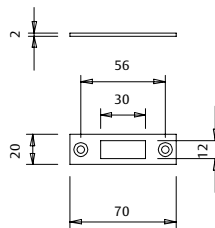

Accessoires pour portes en verre

Gâches

CEVVIS

- » Gâche en acier inoxydable AISI 304.
- » Fixation sur verre.

CEVPIS

- » Gâche en acier inoxydable AISI 304.
- » Fixation sur mur.

Modèle	Fixation	Epaisseur verre	Finition
CEVVIS	Verre	8 - 10 mm	Inox
CEVPIS	Mur	-	Inox

Charnières

BISVP180IS

- » Charnière en acier inoxydable.
- » Fixation murale.

BISVV180IS

- » Charnière en acier inoxydable.
- » Fixation sur verre.

Modèle	Fixation	Ouverture	Epaisseur verre	Finition
BISVP180IS	Mur - Verre	180°	8 - 10 mm	Inox
BISVV180IS	Verre - Verre	180°	8 - 10 mm	Inox