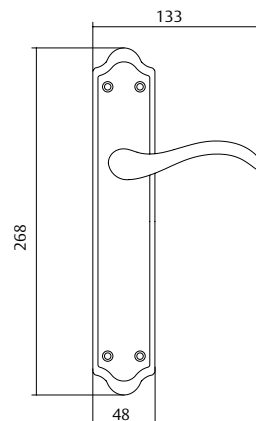

Dublin

Caractéristiques

- » Jeu de béquilles en plaque longue et rosace.
- » Finitions : LP et NS.
- » Fonctions : Entraxe cylindre européen à 85, 70 et 47 mm.
- » Privacité : condamnation à 70 et 47 mm.
- » Compléments : Plaque pour armoire, plaque pour tiroir, tubulaires (seulement finition LP), poignée de tirage P/L, poignée de tirage rosace, bouton de déblocage (seulement finition LP).

Série Solid

Bucarest

Caractéristiques

- » Jeu de béquilles avec rosace.
- » Finitions : LP et NS.
- » Fonctions : entrée de clé à 85, 70 et 47 mm.

Description	Modèle	Finition
Béquille avec rosace	MBU5R800	LP - NS

Amsterdam

Caractéristiques

- » Jeu de béquilles avec plaque longue.
- » Finition : LP
- » Fonctions : entrée de clé à 85, 70 et 47 mm.
- » Confidentialité : condamnation à 70 et 47 mm.
- » Compléments : plaque armoire, plaque coffre, pommeau, poignée P/L, clenche de déblocage.

Description	Modèle	Finition
Plaque longue	MAM5L800	LP
Entraxe à 47 mm	MAM0L847	LP
Entraxe à 70 mm	MAM0L870	LP
Entraxe à 85 mm	MAM0L885	LP
Condamnation	MAMEL847	LP

Madrid

Caractéristiques

- » Jeu de béquilles avec plaque longue.
- » Finition : LP
- » Fonctions : entrée de clé à 85, 70 et 47 mm.
- » Confidentialité : condamnation à 70 et 47 mm.
- » Compléments : plaque armoire, plaque coffre, pommeau, poignée P/L, clenche de déblocage.