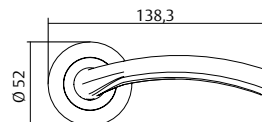

Dublin

Caractéristiques

- » Jeu de béquilles en plaque longue et rosace.
- » Finitions : LP et NS.
- » Fonctions : Entraxe cylindre européen à 85, 70 et 47 mm.
- » Privacité : condamnation à 70 et 47 mm.
- » Compléments : Plaque pour armoire, plaque pour tiroir, tubulaires (seulement finition LP), poignée de tirage P/L, poignée de tirage rosace, bouton de déblocage (seulement finition LP).

Série Solid

Bucarest

Caractéristiques

- » Jeu de béquilles avec rosace.
- » Finitions : LP et NS.
- » Fonctions : entrée de clé à 85, 70 et 47 mm.

Description	Modèle	Finition
Béquille avec rosace	MBU5R800	LP - NS