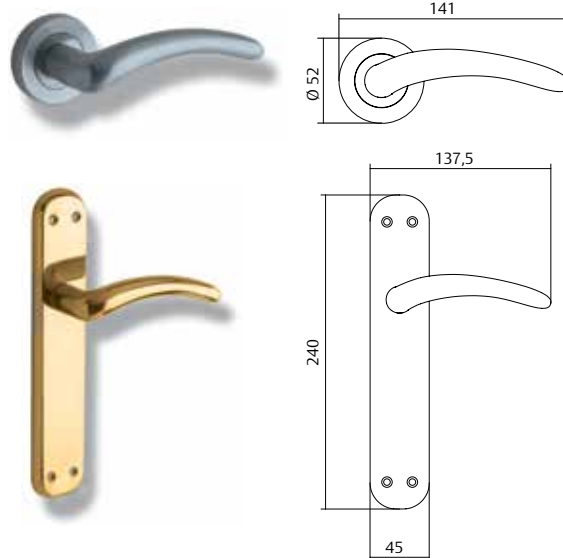

Description	Modèle	Finition
Plaque longue	MAM5L800	LP
Entraxe à 47 mm	MAM0L847	LP
Entraxe à 70 mm	MAM0L870	LP
Entraxe à 85 mm	MAM0L885	LP
Condamnation	MAMEL847	LP

Madrid

Caractéristiques

- » Jeu de béquilles avec plaque longue.
- » Finition : LP
- » Fonctions : entrée de clé à 85, 70 et 47 mm.
- » Confidentialité : condamnation à 70 et 47 mm.
- » Compléments : plaque armoire, plaque coffre, pommeau, poignée P/L, clenche de déblocage.

Description	Modèle	Finition
Plaque longue	MMA5L800	LP
Entraxe à 47 mm	MMA0L847	LP
Entraxe à 70 mm	MMA0L870	LP
Entraxe à 85 mm	MMA0L885	LP
Condamnation	MMAEL847	LP

Béquilles résidentielles

Série Solid

Estocolmo

Caractéristiques

- » Jeu de béquilles en plaque longue.
- » Finitions : LP et LPLM.
- » Fonctions : Entraxe cylindre européen à 85, 70 et 47 mm.
- » Privacité : condamnation à 70 et 47 mm.
- » Compléments : Plaque pour armoire, plaque pour tiroir, tubulaires (seulement en finition LP), poignée de tirage P/L, bouton de déblocage (seulement en finition LP).

Oslo

Caractéristiques

- » Jeu de béquilles en plaque longue et rosace.
- » Finitions : LP et NS.
- » Fonctions : Entraxe cylindre européen à 85, 70 et 47 mm.
- » Privacité : condamnation à 70 et 47 mm.
- » Compléments : Plaque pour armoire, plaque pour tiroir, tubulaires, poignée de tirage P/L, poignée de tirage rosace, bouton de déblocage.