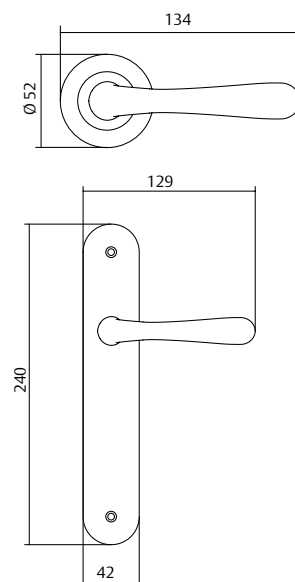

Dublin

Caractéristiques

- » Jeu de béquilles en plaque longue et rosace.
- » Finitions : LP et NS.
- » Fonctions : Entraxe cylindre européen à 85, 70 et 47 mm.
- » Privacité : condamnation à 70 et 47 mm.
- » Compléments : Plaque pour armoire, plaque pour tiroir, tubulaires (seulement finition LP), poignée de tirage P/L, poignée de tirage rosace, bouton de déblocage (seulement finition LP).

Référence	Modèle	Finition
Plaque longue	MDU5L800	LP
Entraxe à 47 mm	MDU0L847	LP
Entraxe à 70 mm	MDU0L870	LP
Entraxe à 85 mm	MDU0L885	LP
Condamnation	MDUEL847	LP
Béquille rosace	MDU5R800	LP - NS