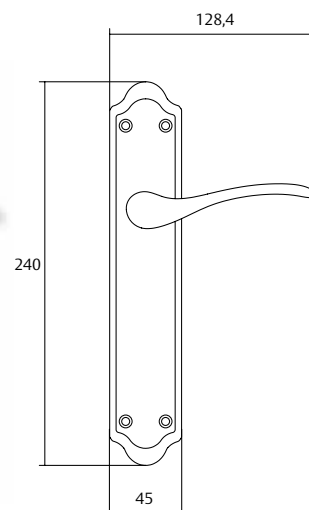

Sa garantie exclusive de 5 ans, autant pour son fonctionnement que pour sa résistance contre la corrosion, reflète bien toute la confiance que nous avons en ce produit.

Praga

Caractéristiques

- » Jeu de béquilles en plaque longue.
- » Finitions : LP et LPLM.
- » Fonctions : Entraxe cylindre européen à 85, 70 et 47 mm.
- » Privacité : condamnation à 70 et 47 mm.
- » Compléments : Plaque pour armoire, tiroir, tubulaires (seulement finition LP), poignée de tirage P/L, bouton de déblocage (seulement finition LP).

Référence	Modèle	Finition
Plaque longue	MPR5L800	LPLM - LP
Entraxe à 47 mm	MPROL847	LPLM - LP
Entraxe à 70 mm	MPROL870	LP LM - LP
Entraxe à 85 mm	MPROL885	LPLM - LP
Condamnation	MPREL847	LPLM - LP
Béquille rosace	MPR5R800	LP

Dublin

Caractéristiques

- » Jeu de béquilles en plaque longue et rosace.
- » Finitions : LP et NS.
- » Fonctions : Entraxe cylindre européen à 85, 70 et 47 mm.
- » Privacité : condamnation à 70 et 47 mm.
- » Compléments : Plaque pour armoire, plaque pour tiroir, tubulaires (seulement finition LP), poignée de tirage P/L, poignée de tirage rosace, bouton de déblocage (seulement finition LP).

Série Solid

Bucarest

Caractéristiques

- » Jeu de béquilles avec rosace.
- » Finitions : LP et NS.
- » Fonctions : entrée de clé à 85, 70 et 47 mm.

Description	Modèle	Finition
Béquille avec rosace	MBU5R800	LP - NS