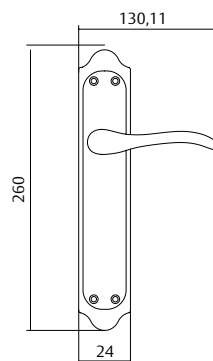

Dublin

Caractéristiques

- » Jeu de béquilles en plaque longue et rosace.
- » Finitions : LP et NS.
- » Fonctions : Entraxe cylindre européen à 85, 70 et 47 mm.
- » Privacité : condamnation à 70 et 47 mm.
- » Compléments : Plaque pour armoire, plaque pour tiroir, tubulaires (seulement finition LP), poignée de tirage P/L, poignée de tirage rosace, bouton de déblocage (seulement finition LP).

Série Solid

Bucarest

Caractéristiques

- » Jeu de béquilles avec rosace.
- » Finitions : LP et NS.
- » Fonctions : entrée de clé à 85, 70 et 47 mm.

Description	Modèle	Finition
Béquille avec rosace	MBU5R800	LP - NS

Amsterdam

Caractéristiques

- » Jeu de béquilles avec plaque longue.
- » Finition : LP
- » Fonctions : entrée de clé à 85, 70 et 47 mm.
- » Confidentialité : condamnation à 70 et 47 mm.
- » Compléments : plaque armoire, plaque coffre, pommeau, poignée P/L, clenche de déblocage.

Description	Modèle	Finition
Plaque longue	MAM5L800	LP
Entraxe à 47 mm	MAM0L847	LP
Entraxe à 70 mm	MAM0L870	LP
Entraxe à 85 mm	MAM0L885	LP
Condamnation	MAMEL847	LP

Madrid

Caractéristiques

- » Jeu de béquilles avec plaque longue.
- » Finition : LP
- » Fonctions : entrée de clé à 85, 70 et 47 mm.
- » Confidentialité : condamnation à 70 et 47 mm.
- » Compléments : plaque armoire, plaque coffre, pommeau, poignée P/L, clenche de déblocage.