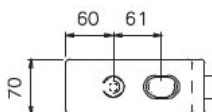

CVECECMIS

Cerradura para puerta de vidrio de entrada con cilindro TESA TE-5, manilla exterior y condena interior.

CVETE5CMIS

Cerradura para puerta de vidrio de entrada con manilla exterior + cilindro TESA TE5.

CVISCCMIS

Cerradura para puerta de vidrio de paso con manilla.

CVETE5SUELOIS

Cerradura de techo / suelo con cilindro TESA TE5 y con cerradero pared.

Modelo	Función	Manilla	Cilindro	Grosor de vidrio	Acabado
CVECECMIS	Manilla + condena	CUBO	-	8 - 10 mm	Inox
CVECECMSIS	Manilla + condena	SENA	-	8 - 10 mm	Inox
CVETE5CMIS	Manilla + cilindro	CUBO	TE5	8 - 10 mm	Inox
CVETE5CMSIS	Manilla + cilindro	SENA	TE5	8 - 10 mm	Inox
CVISCCMIS	Manilla	CUBO	-	8 - 10 mm	Inox
CVISCCMSIS	Manilla	SENA	-	8 - 10 mm	Inox
CVETE5SUELOIS	Sólo palanca	-	TE5	8 - 10 mm	Inox