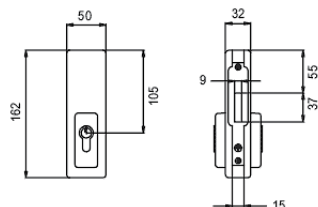

CVECECMIS

Cerradura para puerta de vidrio de entrada con cilindro TESA TE-5, manilla exterior y condena interior.

CVETE5CMIS

Cerradura para puerta de vidrio de entrada con manilla exterior + cilindro TESA TE5.

CVISCCMIS

Cerradura para puerta de vidrio de paso con manilla.

CVETE5SUELOIS

Cerradura de techo / suelo con cilindro TESA TE5 y con cerradero pared.

Modelo	Función	Manilla	Cilindro	Grosor de vidrio	Acabado
CVECECMIS	Manilla + condena	CUBO	-	8 - 10 mm	Inox
CVECECMSIS	Manilla + condena	SENA	-	8 - 10 mm	Inox
CVETE5CMIS	Manilla + cilindro	CUBO	TE5	8 - 10 mm	Inox
CVETE5CMSIS	Manilla + cilindro	SENA	TE5	8 - 10 mm	Inox
CVISCCMIS	Manilla	CUBO	-	8 - 10 mm	Inox
CVISCCMSIS	Manilla	SENA	-	8 - 10 mm	Inox
CVETE5SUELOIS	Sólo palanca	-	TE5	8 - 10 mm	Inox