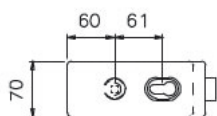

CVECECMIS

Cerradura para puerta de vidrio de entrada con cilindro TESA TE-5, manilla exterior y condena interior.

CVETE5CMIS

Cerradura para puerta de vidrio de entrada con manilla exterior + cilindro TESA TE5.

CVISCCMIS

Cerradura para puerta de vidrio de paso con manilla.

CVETE5SUELOIS

Cerradura de techo / suelo con cilindro TESA TE5 y con cerradero pared.

Modelo	Función	Manilla	Cilindro	Grosor de vidrio	Acabado
CVECECMIS	Manilla + condena	CUBO	-	8 - 10 mm	Inox
CVECECMSIS	Manilla + condena	SENA	-	8 - 10 mm	Inox
CVETE5CMIS	Manilla + cilindro	CUBO	TE5	8 - 10 mm	Inox
CVETE5CMSIS	Manilla + cilindro	SENA	TE5	8 - 10 mm	Inox
CVISCCMIS	Manilla	CUBO	-	8 - 10 mm	Inox
CVISCCMSIS	Manilla	SENA	-	8 - 10 mm	Inox
CVETE5SUELOIS	Sólo palanca	-	TE5	8 - 10 mm	Inox