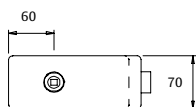

CVECECMIS

Cerradura para puerta de vidrio de entrada con cilindro TESA TE-5, manilla exterior y condena interior.

CVETE5CMIS

Cerradura para puerta de vidrio de entrada con manilla exterior + cilindro TESA TE5.

CVISCCMIS

Cerradura para puerta de vidrio de paso con manilla.

CVETE5SUELOIS

Cerradura de techo / suelo con cilindro TESA TE5 y con cerradero pared.

Modelo	Función	Manilla	Cilindro	Grosor de vidrio	Acabado
CVECECMIS	Manilla + condena	CUBO	-	8 - 10 mm	Inox
CVECECMSIS	Manilla + condena	SENA	-	8 - 10 mm	Inox
CVETE5CMIS	Manilla + cilindro	CUBO	TE5	8 - 10 mm	Inox
CVETE5CMSIS	Manilla + cilindro	SENA	TE5	8 - 10 mm	Inox
CVISCCMIS	Manilla	CUBO	-	8 - 10 mm	Inox
CVISCCMSIS	Manilla	SENA	-	8 - 10 mm	Inox
CVETE5SUELOIS	Sólo palanca	-	TE5	8 - 10 mm	Inox