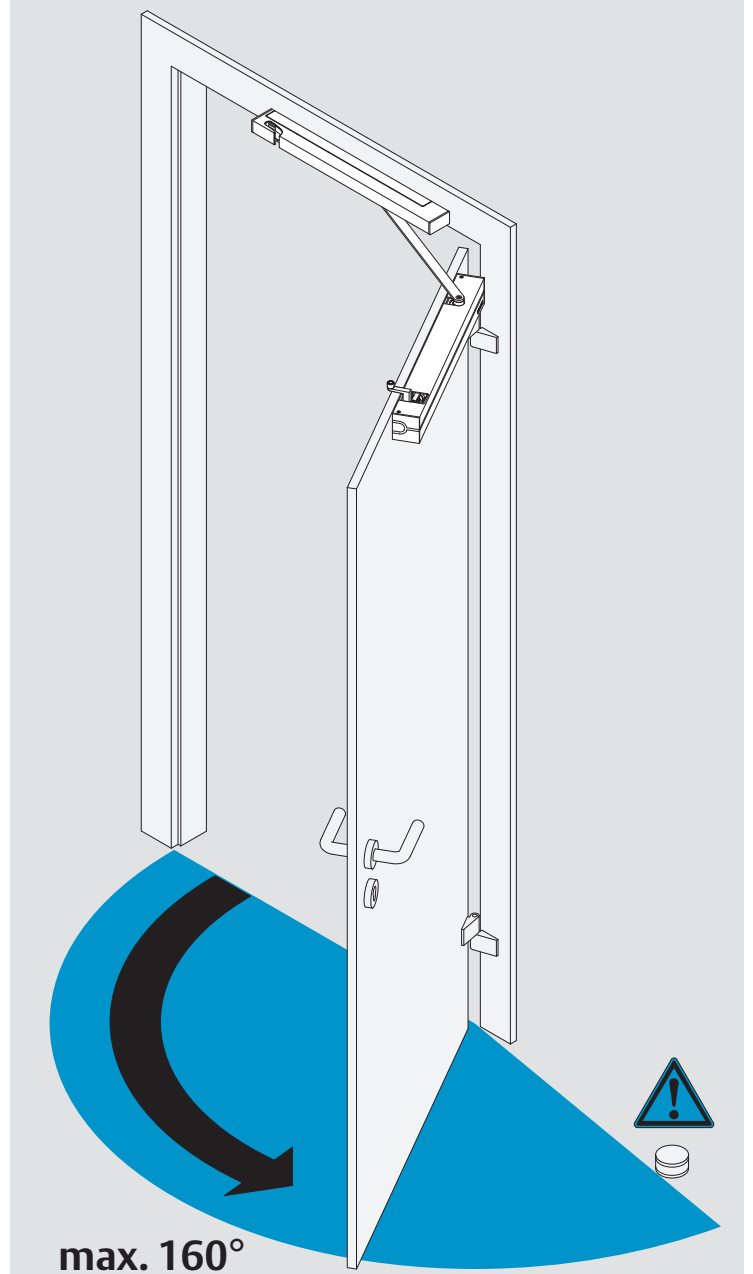

DC700G-CM

ASSA ABLOY

Montageanleitung Mounting Instructions Notice de montage

D1007303

The global leader in
door opening solutions

www.assaabloy.de

www.assaabloy.de

DoP

www.assaabloy.de

Bei Feuerschutztüren!
Einsatz nur mit
Manipulationssicherung
DCM220 (DIN rechts) bzw.
DCM225 (DIN links)

Doc. No.: D10078

CE	ASSA ABLOY Sicherheitstechnik GmbH Bildstockstraße 20 72458 Albstadt			16			
	DC700G-CM				EN 1154:1996/A1:2002/AC:2006 1121-CPR-AD5313	3	8
Dangerous substances: None							

6c

Abmessungen

Dimensions

Dimensions

Anschlagmaße

Mounting dimensions

Dimensions de Montage

DIN rechts dargestellt.
DIN links spiegelbildlich.
Right handed shown.
Left handed is the reverse.
DIN droite dessinée.
DIN gauche est reversée.