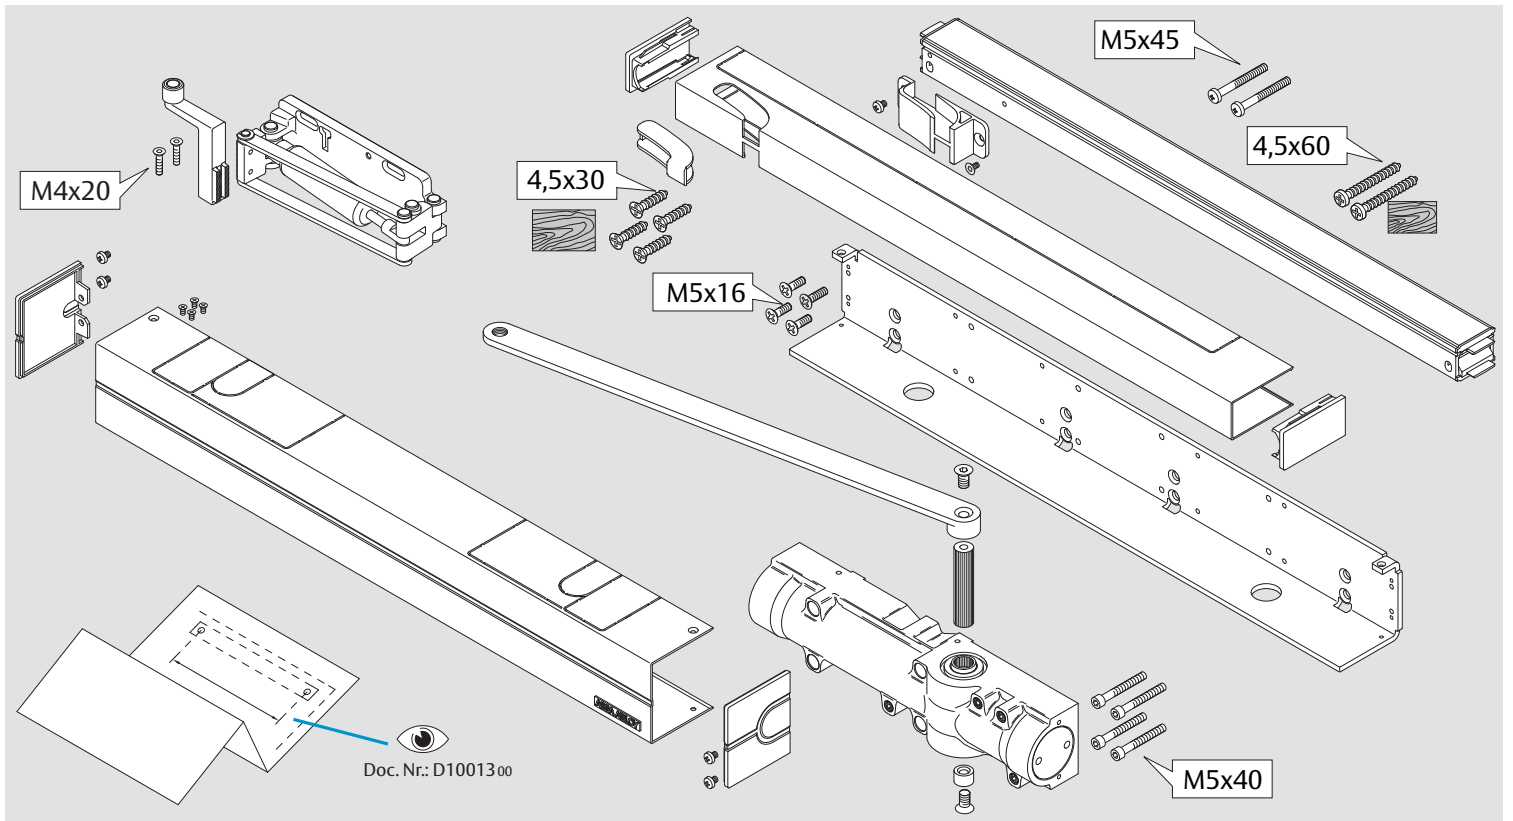

DC700G-CM

ASSA ABLOY

Montageanleitung Mounting Instructions Notice de montage

D1007303

The global leader in
door opening solutions

www.assaabloy.de

www.assaabloy.de

DoP

www.assaabloy.de

Bei Feuerschutztüren!
Einsatz nur mit
Manipulationssicherung
DCM220 (DIN rechts) bzw.
DCM225 (DIN links)

Doc. No.: D10078

CE	ASSA ABLOY Sicherheitstechnik GmbH Bildstockstraße 20 72458 Albstadt			16			
	DC700G-CM				EN 1154:1996/A1:2002/AC:2006 1121-CPR-AD5313	3	8
Dangerous substances: None							

6c

Abmessungen

Dimensions

Dimensions

Anschlagmaße

Mounting dimensions

Dimensions de Montage

DIN rechts dargestellt.
DIN links spiegelbildlich.
Right handed shown.
Left handed is the reverse.
DIN droite dessinée.
DIN gauche est reversée.