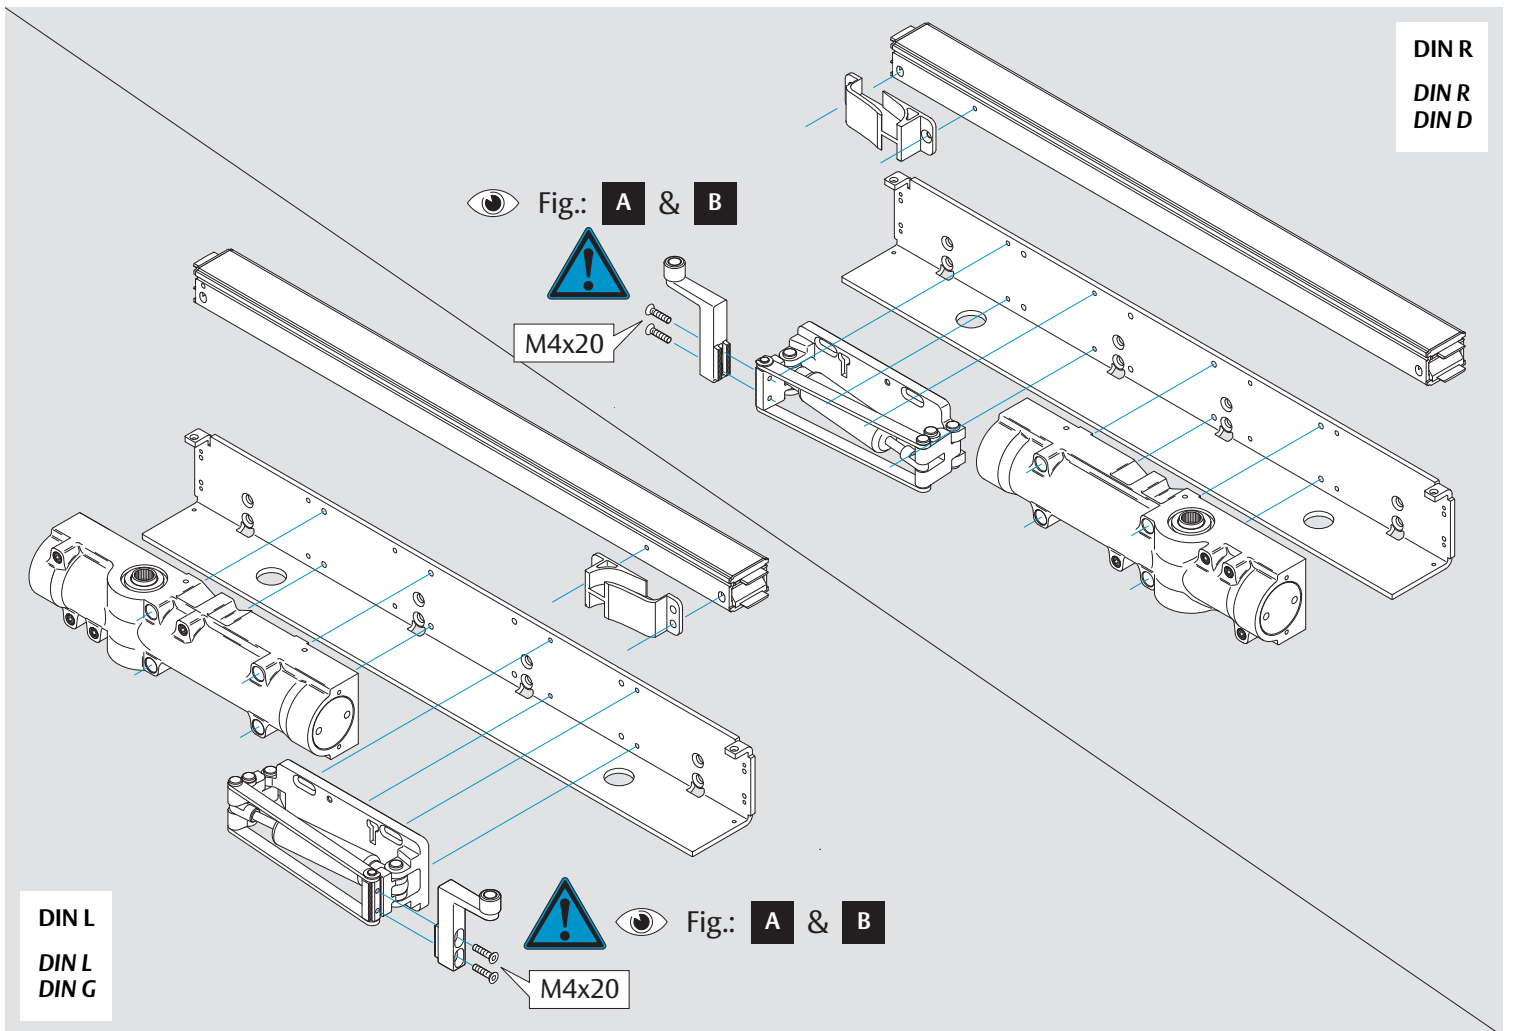

DC700G-CM

ASSA ABLOY

Montageanleitung Mounting Instructions Notice de montage

D1007303

The global leader in
door opening solutions

www.assaabloy.de

www.assaabloy.de

DoP

www.assaabloy.de

Bei Feuerschutztüren!
Einsatz nur mit
Manipulationssicherung
DCM220 (DIN rechts) bzw.
DCM225 (DIN links)

Doc. No.: D10078

CE	ASSA ABLOY Sicherheitstechnik GmbH Bildstockstraße 20 72458 Albstadt			16			
	DC700G-CM				EN 1154:1996/A1:2002/AC:2006 1121-CPR-AD5313	3	8
Dangerous substances: None							

6c

Abmessungen

Dimensions

Dimensions

Anschlagmaße

Mounting dimensions

Dimensions de Montage

DIN rechts dargestellt.
DIN links spiegelbildlich.
Right handed shown.
Left handed is the reverse.
DIN droite dessinée.
DIN gauche est reversée.