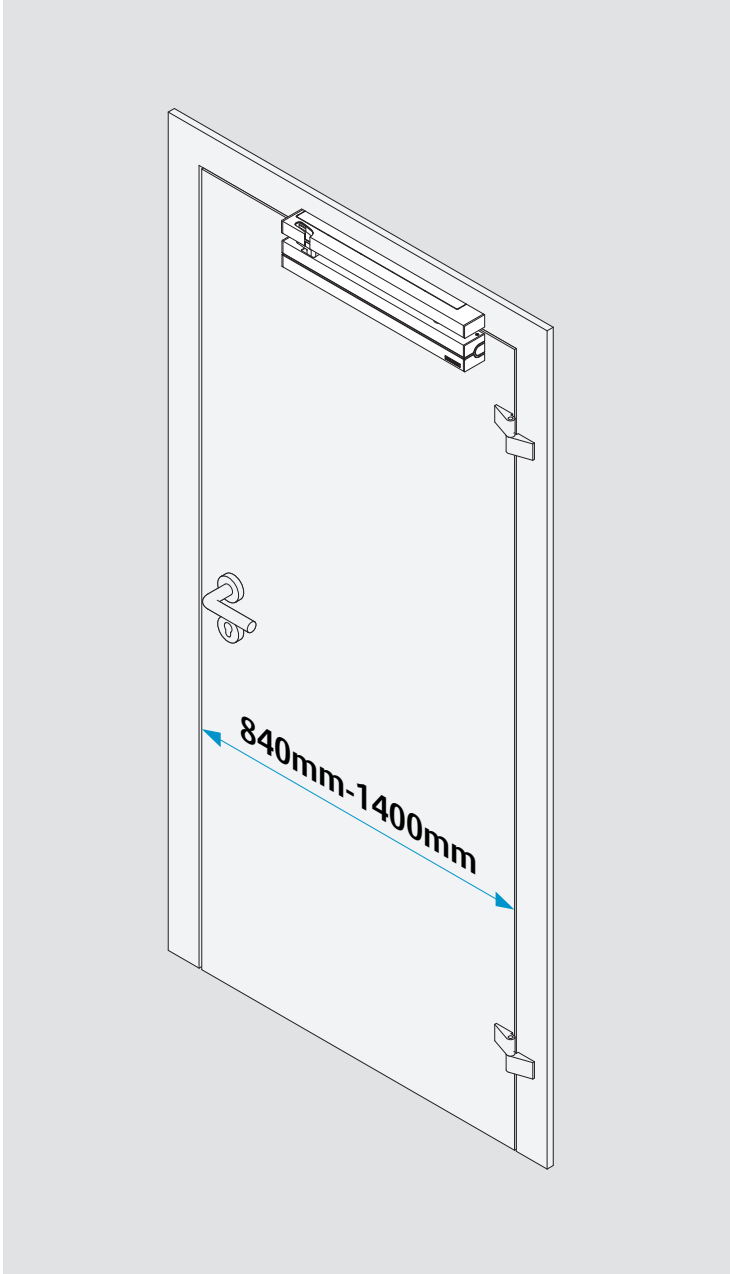

DC700G-CM

ASSA ABLOY

Montageanleitung Mounting Instructions Notice de montage

D1007303

The global leader in
door opening solutions

www.assaabloy.de

www.assaabloy.de

DoP

www.assaabloy.de

Bei Feuerschutztüren!
Einsatz nur mit
Manipulationssicherung
DCM220 (DIN rechts) bzw.
DCM225 (DIN links)

Doc. No.: D10078

CE	ASSA ABLOY Sicherheitstechnik GmbH Bildstockstraße 20 72458 Albstadt			16							
	DC700G-CM				EN 1154:1996/A1:2002/AC:2006 1121-CPR-AD5313	3	8	6 3	1	1	3
Dangerous substances: None