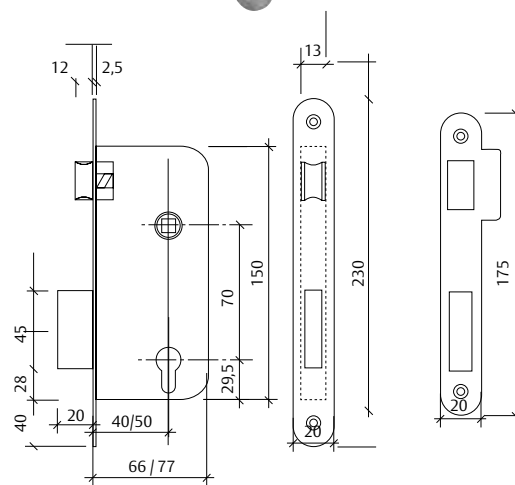

ASSA ABLOY

Série 130

- » Serrure à encastrer pour portes en bois.
 - » Entraxes : 70 mm.
 - » Entrées de 40/50 mm.
 - » Fouillot de 7/8 mm. Fouillot de condamnation de 6 mm.
 - » Réversible.
 - » Têtière étroite idéale pour portes à battant.
 - » En option : ½ Arrondi.
 - » Coffre fermé : empêchant l'entrée de copeaux.
 - » Serrure/gâche uniques pour toute la gamme.
 - » Cylindre profil européen TE-5 avec 3 clés en acier nickelé.
- Finition HL/AE : cylindre Finition laiton. Finition HN/Al : cylindre Finition nickel.
- » Emballage par boîte de 1/20 unités.

130	Modèle	Axe	Carré	Têtière	Finition	Emballage
	130	4/5	8	C/R	AE	1/20
	130	4/5	8	C/R	HL	1/20
	130	4/5	8	C/R	HN	1/20
	130	4/5	8	C/R	Al	1/20
	130	5	Silencieux	C/R	HL	1/20
	130	5	Silencieux	C/R	HN	1/20

134	Modèle	Axe	Carré	Têtière	Finition	Emballage
	134	4/5	8	C/R	AE	1/20
	134	4/5	8	C/R	HL	1/20
	134	4/5	8	C/R	HN	1/20
	134	5	Silencieux	C/R	Al	1/20
	134	5	Silencieux	C/R	HL	1/20
	134	5	Silencieux	C/R	HN	1/20

Pour plus d'informations, visitez www.tesa.es ou envoyer un e-mail à marketing@tesa.es

Gamme chantier

135	Modèle	Axe	Carré	Têtière	Finition	Emballage
	135	4/5	8	C/R	AE	1/20
	135	4/5	8	C/R	HL	1/20
	135	4/5	8	C/R	HN	1/20
	135	4/5	8	C/R	AI	1/20

137	Modèle	Axe	Carré	Têtière	Finition	Emballage
	137	5	8	C/R	AE	1/20
	137	5	8	C/R	HL	1/20
	137	5	8	C/R	HN	1/20
	137	5	8	C/R	AI	1/20

Surlignés : service "Express 5".

Non surlignés : service maximum 15 jours ouvrables.