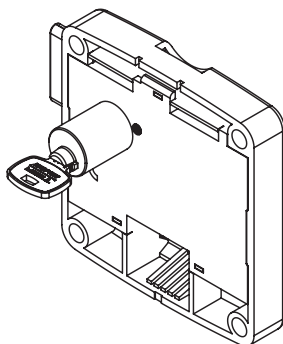

Cerraduras para consigna

Locks for lockers

ASSA ABLOY

Mini-Plus

| Mini 8 | Giro / Turn | Código / Code |
|--------|-------------|---------------|
| | ↶ | 86290MASAI12 |
| | ↷ | 86290MASAD12 |

Características:

- Cilindro de latón niquelado.
- 8 pitones.
- Amaestable hasta 1.700 unidades por maestra.
- Hasta 1.679.616 códigos distintos.
- Incluye 2 llaves planas reversibles de alpaca.

Characteristics:

- Nickel finish brass cylinder.
- 8 pins.
- Masterkeyable for up to 1.700 units per master.
- Up to 1.679.616 different codes.
- 2 nickel silver dimple reversible keys included.