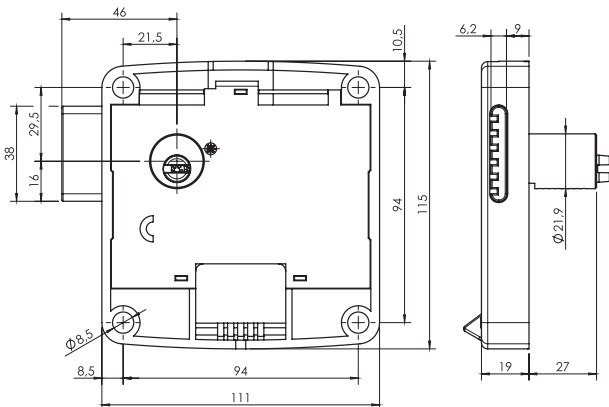

Cerraduras para consigna

Locks for lockers

ASSA ABLOY

Mini-Plus

| Mini 8 | Giro / Turn | Código / Code |
|--------|-------------|---------------|
| | ↶ | 86290MASAI12 |
| | ↷ | 86290MASAD12 |

Características:

- Cilindro de latón niquelado.
- 8 pitones.
- Amaestable hasta 1.700 unidades por maestra.
- Hasta 1.679.616 códigos distintos.
- Incluye 2 llaves planas reversibles de alpaca.

Characteristics:

- Nickel finish brass cylinder.
- 8 pins.
- Masterkeyable for up to 1.700 units per master.
- Up to 1.679.616 different codes.
- 2 nickel silver dimple reversible keys included.