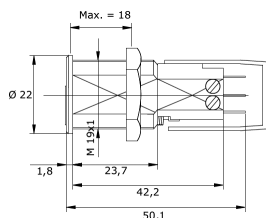

Acabado / Finish	Giro / Turn	Contacto / Contact	Código / Code
Cromo / Chrome	-45° +45° 2 Sal. / 2 K.E.	1C	862105001123
Cromo / Chrome	-45° +45° 2 Sal. / 2 K.E.	2C	862105002123
Cromo / Chrome	-45° +45° 3 Sal. / 3 K.E.	2C	862104545233
Cromo / Chrome	-45° +45° 1 Sal. / 1 K.E.	2C	862104545213
Cromo / Chrome	-45° +45° 1 Sal. / 1 K.E.	2C+R	862104545243

Micro:
F4T6.

622.000