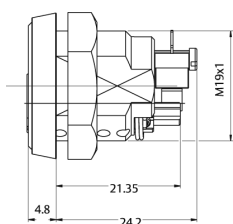

Acabado / Finish	Giro / Turn	Contacto / Contact	Código / Code
Cromo / Chrome	90° C-1 Sal. / 1 K.E.	1C	86210SMA0113
Cromo / Chrome	90° C-2 Sal. / 2 K.E.	1C	86210SMA0123
Cromo / Chrome	90° C-1 Sal. / K.E.	1C+R	86210SMA1113
Cromo / Chrome	90° C-1 Sal. / K.E.	1C sin micro / without micro	86210SMA2113
Cromo / Chrome	90° C-2 Sal. / K.E.	1C sin micro / without micro	86210SMA2123
Cromo / Chrome	90° C-1 Sal. / K.E.	1C+R sin micro / without micro	86210SMA3113

Micro:
AH-1662.