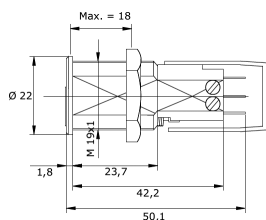

Acabado / Finish	Giro / Turn	Contacto / Contact	Código / Code
Cromo / Chrome	90° C-1 Sal. / 1 K.E.	1C	862105001313
Cromo / Chrome	90° C-1 Sal. / 1 K.E.	1C+R	862105003313
Cromo / Chrome	90° C-1 Sal. / 1 K.E.	2C	862105002313
Cromo / Chrome	90° C-1 Sal. / 1 K.E.	2C+R	862105004313

Micro:
F4T6.

622.019