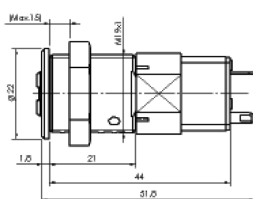

Micro:
F4T6.

622.019

Acabado / Finish	Giro / Turn	Contacto / Contact	Código / Code
Cromo / Chrome	-45° +45° 2 Sal. / 2 K.E.	1C	862105001123
Cromo / Chrome	-45° +45° 2 Sal. / 2 K.E.	2C	862105002123
Cromo / Chrome	-45° +45° 3 Sal. / 3 K.E.	2C	862104545233
Cromo / Chrome	-45° +45° 1 Sal. / 1 K.E.	2C	862104545213
Cromo / Chrome	-45° +45° 1 Sal. / 1 K.E.	2C+R	862104545243

Micro:
F4T6.

622.000

Acabado / Finish	Giro / Turn	Micro	Código / Code
Cromo / Chrome	90° C-1 Sal. / 1 K.E.	MS	86210C000313
Cromo / Chrome	90° C-2 Sal. / 2 K.E.	MS	86210C000323

Micro:
MS.

Características:

- Incluye 4 llaves.
- Posibilidad de adaptar Micro CK.