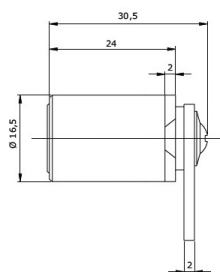

## Furniture locks

610

610 Aletas / 610 Flaps	Acabado / Finish	Giro / Turn	Código / Code
	Cromo / Chrome	180°	86100A000613

**Aplicaciones:** Cajones de madera en muebles con cierre lateral.

**Applications:** Wooden drawers in furniture with side locking.

**Características:**

- Cerradura de zamak.
- 5 plaquitas.
- Para espesores de hasta 20 mm.
- Amaestable hasta 204 unidades por maestra.
- Hasta 3.125 códigos distintos.
- Distintas longitudes de cerrojos.
- Acabado en cromo.
- Incluyen 2 llaves dentadas de acero.

**Characteristics:**

- Zamak lock.
- 5 wafers.
- For thicknesses of up to 20 mm.
- Masterkeyable for up to 204 units per master.
- Up to 3.125 different codes.
- Different cam lengths.
- Chrome finish.
- 2 steel sawn keys included.