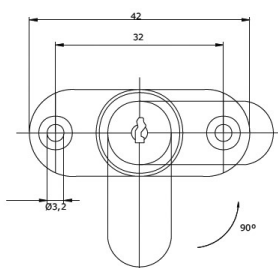

## Furniture locks

610

610 Aletas / 610 Flaps	Acabado / Finish	Giro / Turn	Código / Code
	Cromo / Chrome	180°	86100A000613

**Aplicaciones:** Cajones de madera en muebles con cierre lateral.

**Applications:** Wooden drawers in furniture with side locking.

**Características:**

- Cerradura de zamak.
- 5 plaquitas.
- Para espesores de hasta 20 mm.
- Amaestable hasta 204 unidades por maestra.
- Hasta 3.125 códigos distintos.
- Distintas longitudes de cerrojos.
- Acabado en cromo.
- Incluyen 2 llaves dentadas de acero.

**Characteristics:**

- Zamak lock.
- 5 wafers.
- For thicknesses of up to 20 mm.
- Masterkeyable for up to 204 units per master.
- Up to 3.125 different codes.
- Different cam lengths.
- Chrome finish.
- 2 steel sawn keys included.