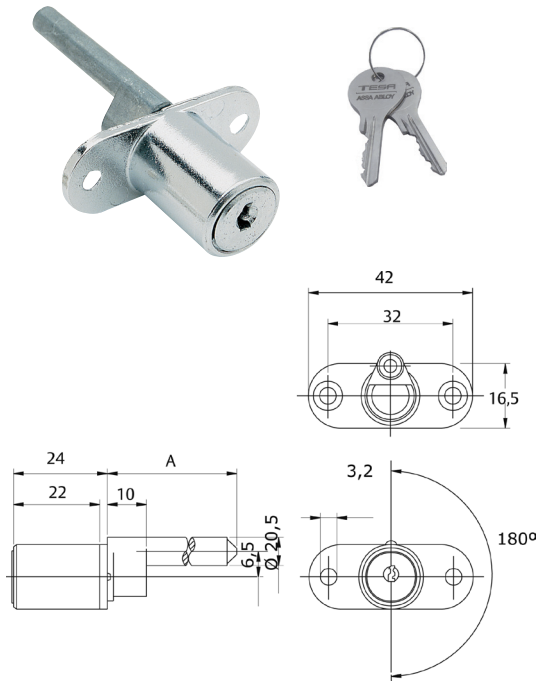

### 614 / 610

| 614 Bulón / 614 Bolt | Modelo / Model | Montaje / Assembly | Acabado / Finish | Código / Code |
|----------------------|----------------|--------------------|------------------|---------------|
|                      | A = 40         | Horizontal         | Cromo / Chrome   | 86140H202623  |
|                      | A = 45         | Horizontal         | Cromo / Chrome   | 86140H203623  |

**Aplicaciones:** Cajones de madera en muebles con cierre lateral.

**Applications:** Wooden drawers in furniture with side locking.

**Características:**

- Cerradura de zamak.
- 5 plaquitas.
- Para espesores de hasta 20 mm.
- Amaestrables hasta 204 unidades por maestra.
- Hasta 3.125 códigos distintos.
- Distintas longitudes de bulón.
- Acabado en cromo.
- Incluyen 2 llaves dentadas de acero.

**Characteristics:**

- Zamak locks.
- 5 wafers.
- For thicknesses of up to 20 mm.
- Masterkeyable for up to 204 units per master.
- Up to 3.125 different codes.
- Different bolt lengths.
- Chrome finish.
- 2 steel sawn keys included.

**Characteristics:**

- Zamak locks.
- 5 wafers.
- For thicknesses of up to 20 mm.
- Masterkeyable for up to 204 units per master.
- Up to 3.125 different codes.
- Different cam lengths.
- Chrome finish.
- 2 steel sawn keys included.