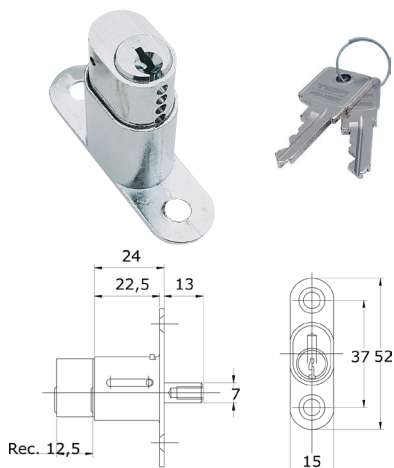

609 Gama estándar / 609 Standard range