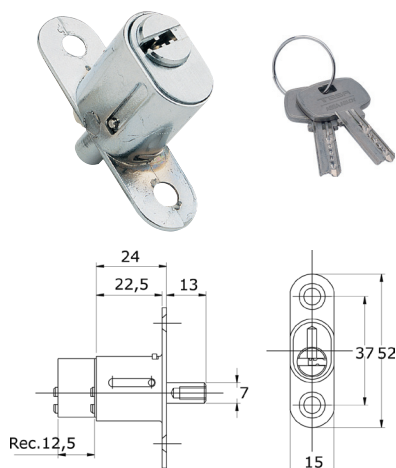

Características:

- Cerradura de latón.
- 5 pitones.
- Para espesores de hasta 21 mm.
- Hasta 7.726 códigos distintos.
- Amaestable hasta 140 unidades por maestra.
- Acabado en cromo.
- Incluyen 2 llaves dentadas de acero.
- Posibilidad de cierre con o sin uso de la llave.
- Instalación con tornillos.

*Nota:

- 1V = cierre sin llave.
- 2V = cierre con llave.

Characteristics:

- Brass locks.
- 5 pins.
- For thicknesses of up to 21 mm.
- Up to 7.726 different codes.
- Masterkeyable for up to 140 units per master.
- Chrome finish.
- 2 steel sawn keys included.
- Can be closed with or without key.
- Screw-mounted.

*Note:

- 1V = closing without key.
- 2V = closing with the key.

622 Gama seguridad / 622 Security range

Modelo / Model	Acabado / Finish	Código / Code
1V	Cromo / Chrome	862201V00313
2V	Cromo / Chrome	862202V00313

Características:

- Cerradura de latón.
- 5 pitones.
- Para espesores de hasta 21 mm.
- Hasta 3.125 códigos distintos.
- No amaestable.
- Acabado en cromo.
- Incluyen 2 llaves planas reversibles de alpaca.
- Posibilidad de cierre con o sin uso de la llave.
- Instalación con tornillos.
- Cerradura amaestrada con 6 pitones también disponible.