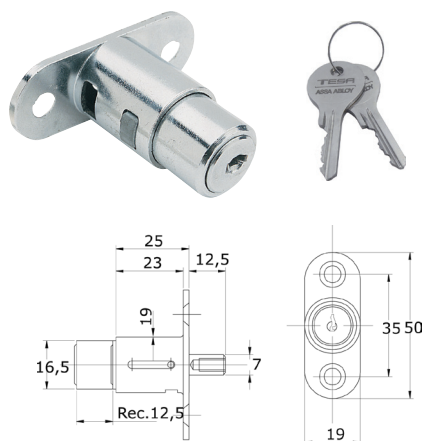

Cilindros para muebles Furniture locks

TESA

ASSA ABLOY

Cerraduras de presión / Push locks

619 Gama básica / 619 Basic range

Modelo / Model	Acabado / Finish	Código / Code
1V	Cromo / Chrome	861900001313
2V	Cromo / Chrome	861900002313

Características:

- Cerradura de zamak.
- 5 plaquitas.
- Para espesores de hasta 21 mm.
- Hasta 3.125 códigos distintos.
- Amaestable hasta 204 unidades por maestra.
- Acabado en cromo.
- Incluyen 2 llaves dentadas de acero.
- Posibilidad de cierre con o sin uso de la llave.
- Instalación con tornillos.

*Nota:

- 1V = cierre sin llave.
- 2V = cierre con llave.

Characteristics:

- Zamak locks.
- 5 wafers.
- For thicknesses of up to 21 mm.
- Up to 3.125 different codes.
- Masterkeyable for up to 204 units per master.
- Chrome finish.
- 2 steel sawn keys included.
- Can be closed with or without key.
- Screw-mounted.

Características:

- Cerradura de latón.
- 5 pitones.
- Para espesores de hasta 21 mm.
- Hasta 7.726 códigos distintos.
- Amaestable hasta 140 unidades por maestra.
- Acabado en cromo.
- Incluyen 2 llaves dentadas de acero.
- Posibilidad de cierre con o sin uso de la llave.
- Instalación con tornillos.