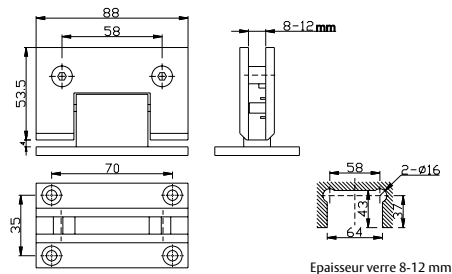

### CEVPIS

- » Gâche en acier inoxydable AISI 304.
- » Fixation sur mur.

Modèle	Fixation	Epaisseur verre	Finition
CEVVIS	Verre	8 - 10 mm	Inox
CEVPIS	Mur	-	Inox

### BISVV180IS

- » Charnière en acier inoxydable.
- » Fixation sur verre.

Modèle	Fixation	Ouverture	Epaisseur verre	Finition
BISVP180IS	Mur - Verre	180°	8 - 10 mm	Inox
BISVV180IS	Verre - Verre	180°	8 - 10 mm	Inox