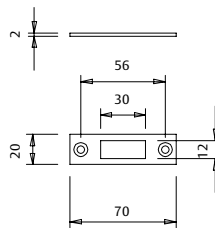

### CEVPIS

- » Gâche en acier inoxydable AISI 304.
- » Fixation sur mur.

Modèle	Fixation	Epaisseur verre	Finition
CEVVIS	Verre	8 - 10 mm	Inox
CEVPIS	Mur	-	Inox

### BISVV180IS

- » Charnière en acier inoxydable.
- » Fixation sur verre.

Modèle	Fixation	Ouverture	Epaisseur verre	Finition
BISVP180IS	Mur - Verre	180°	8 - 10 mm	Inox
BISVV180IS	Verre - Verre	180°	8 - 10 mm	Inox