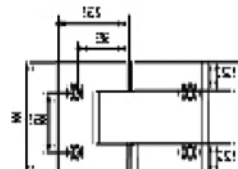

BISVV180IS

- » Charnière en acier inoxydable.
- » Fixation sur verre.

Modèle	Fixation	Ouverture	Epaisseur verre	Finition
BISVP180IS	Mur - Verre	180°	8 - 10 mm	Inox
BISVV180IS	Verre - Verre	180°	8 - 10 mm	Inox