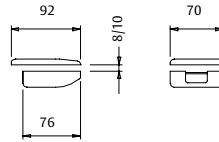

### CEVPIS

- » Gâche en acier inoxydable AISI 304.
- » Fixation sur mur.

Modèle	Fixation	Epaisseur verre	Finition
CEVVIS	Verre	8 - 10 mm	Inox
CEVPIS	Mur	-	Inox

### BISVV180IS

- » Charnière en acier inoxydable.
- » Fixation sur verre.

Modèle	Fixation	Ouverture	Epaisseur verre	Finition
BISVP180IS	Mur - Verre	180°	8 - 10 mm	Inox
BISVV180IS	Verre - Verre	180°	8 - 10 mm	Inox