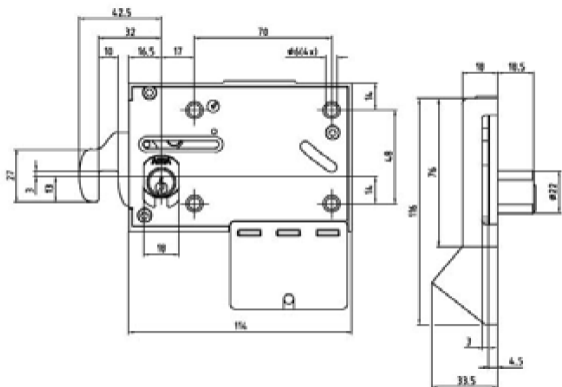

Cerraduras para consigna

Locks for lockers

ASSA ABLOY

Classic

Classic	Descripción / Description	Código / Code
---------	---------------------------	---------------

Cerradura y 2 llaves / Coin lock with 2 keys	8MONASIZ1E
Cilindro de recambio con 2 llaves / Spare cylinder with 2 keys	8MONCILINDEXT
Llave maestra / Masterkey	8MONLLAVMAES
Llave de extracción / Extraction key	8MONLLAVEXTRA

Características:

- Cilindro de latón.
- 5 pitones.
- Amaestable.
- Incluye 2 llaves dentadas de latón niquelado.
- Cilindro extraíble con llave de extracción.
- Posibilidad de recogemonedas.

Characteristics:

- Brass cylinder.
- 5 pins.
- Masterkeyable.
- 2 nickel brass sawn keys included.
- Cylinder removable with extraction key.
- Coin box available.

Recogemonedas / Coin box	Descripción / Description	Código / Code
--------------------------	---------------------------	---------------