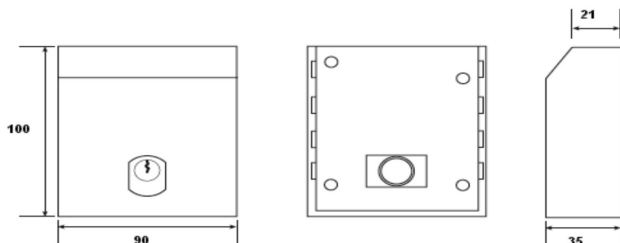

Características:

- Cilindro de latón.
- 5 pitones.
- Amaestable.
- Incluye 2 llaves dentadas de latón niquelado.
- Cilindro extraíble con llave de extracción.
- Posibilidad de recogemonedas.

Characteristics:

- Brass cylinder.
- 5 pins.
- Masterkeyable.
- 2 nickel brass sawn keys included.
- Cylinder removable with extraction key.
- Coin box available.

Recogemonedas / Coin box	Descripción / Description	Código / Code
--------------------------	---------------------------	---------------