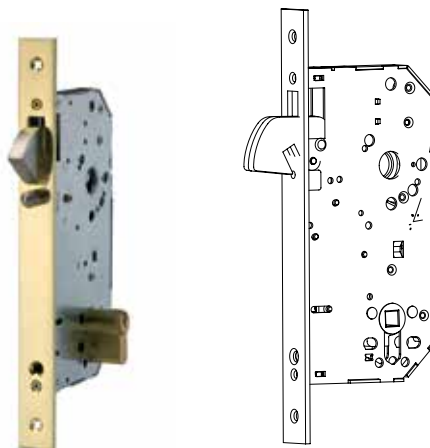

Serrures pour portes en bois

Série 2038

Caractéristiques :

- » Entrées de 60/70 mm.
- » Crochet actionnable avec cylindre.
- » Même coffrage que modèle 2030.

Môdele	Entrée	Finition	Emballage
2038	60 / 70	HL	1 / 20
2038	60 / 70	Al	1 / 20

Surlignés : service "Express 5".

Non surlignés : service maximum 15 jours ouvrables.

Série 2039F

- » Adaptée pour portes coupe feu.
- » Modèle disponible pour portes d'entrées.

Fonctionnement

- » Le fouillot (depuis l'intérieur uniquement) actionne le pêne demi-tour.
- » Le demi-cylindre extérieur actionne le pêne demi-tour.

2039F	Môdele	Pêne	Entrée A	Finition
	2039F	50	-	NE
Fouillot traversant	2039F	50	-	Al
	2039F	60	-	Al

Les prix de serrures sans cylindre qui ne sont pas accompagnées du cylindre détaché correspondant, feront l'objet d'un supplément de 25%.

Série 203MN automatique

CERTIFIÉ SELON
UNE-EN
12209:2004

- » Entraxe de 85 mm.
- » Entrées : 60/70 mm.
- » Fouillot de 8 mm.
- » Projection automatique de pêne.
- » Antipanique.
- » Dispositif anti-carte.
- » Apte pour portes coupe feu.
- » Sécurité Extra :
 - Le pêne ne se déclenche que lorsque le pêne demi-tour est placé dans le cadre.
 - Le pêne possède un double verrouillage, en milieu et fin d'actionnement.