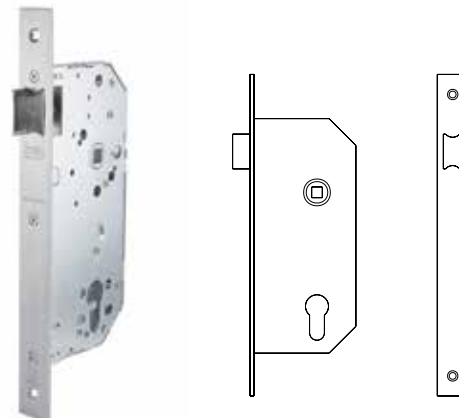

Serrures pour portes en bois

Série 2038

Caractéristiques :

- » Entrées de 60/70 mm.
- » Crochet actionnable avec cylindre.
- » Même coffrage que modèle 2030.

Môdele	Entrée	Finition	Emballage
2038	60 / 70	HL	1 / 20
2038	60 / 70	Al	1 / 20

Surlignés : service "Express 5".

Non surlignés : service maximum 15 jours ouvrables.

Série 2039F

- » Adaptée pour portes coupe feu.
- » Modèle disponible pour portes d'entrées.

Fonctionnement

- » Le fouillot (depuis l'intérieur uniquement) actionne le pêne demi-tour.
- » Le demi-cylindre extérieur actionne le pêne demi-tour.

2039F	Môdele	Pêne	Entrée A	Finition
	2039F	50	-	NE
Fouillot traversant	2039F	50	-	Al
	2039F	60	-	Al

Les prix de serrures sans cylindre qui ne sont pas accompagnées du cylindre détaché correspondant, feront l'objet d'un supplément de 25%.

Série 203MN automatique

CERTIFIÉ SELON
UNE-EN
12209:2004

- » Entraxe de 85 mm.
- » Entrées : 60/70 mm.
- » Fouillot de 8 mm.
- » Projection automatique de pêne.
- » Antipanique.
- » Dispositif anti-carte.
- » Apte pour portes coupe feu.
- » Sécurité Extra :
 - Le pêne ne se déclenche que lorsque le pêne demi-tour est placé dans le cadre.
 - Le pêne possède un double verrouillage, en milieu et fin d'actionnement.