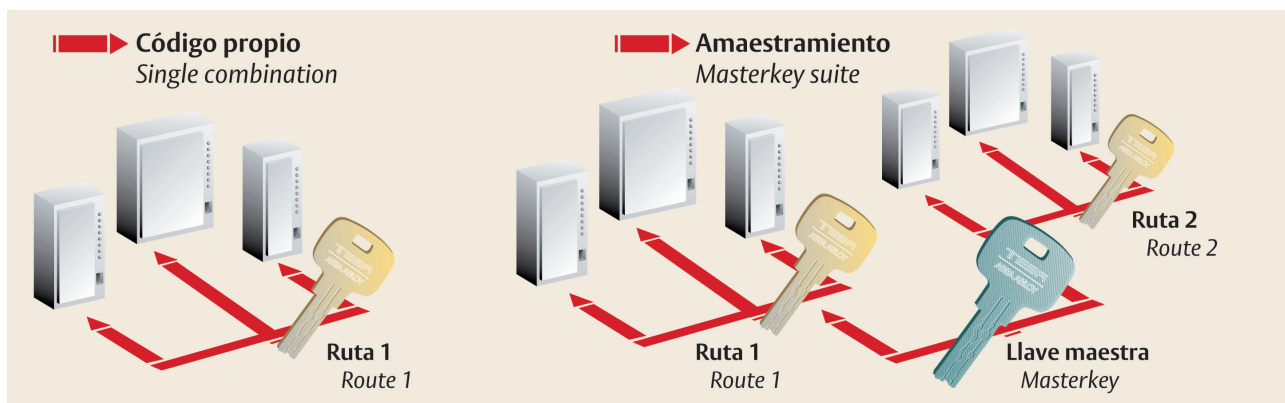

## Gama Mini / Mini range

Con la llave **Mini8** de perfil restringido, el operador dispondrá de un código propio o amaestramiento que le permitirá abrir todas sus máquinas aunque éstas sean de distintos fabricantes.

**Características:**

- Cilindro de latón.
- 8 pitones.
- Llave de alpaca plana reversible.
- Estría protegida.
- Amaestable hasta 1.700 unidades por maestra.
- Hasta 1.679.616 distintos.
- Acabado níquel.

With the **Mini8** key with restricted profile, the operator will have its own combination or masterkey suite to open all his vending machines even if these are from different manufacturers.

**Characteristics:**

- Brass cylinder.
- 8 pins.
- Nickel silver dimple reversible key.
- Protected profile.
- Masterkeyable for up to 1.700 units per master.
- Up to 1,679,616 different codes.
- Nickel finish.

**Modelo / Model**