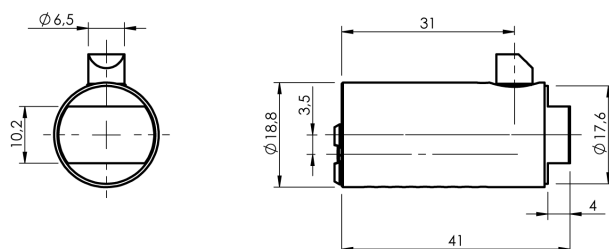

### Gama Mini / Mini range

Cilindros para manetas / Locks for T-handles	Características / Features	Código / Code	Modelo / Model
	Condensa D=6.5 / Bolt D=6.5	8629BOTU03174B	Standard
	Condensa D=6.5 / Bolt D=6.5	8629BDAM03174B	2 planos / 2 flats