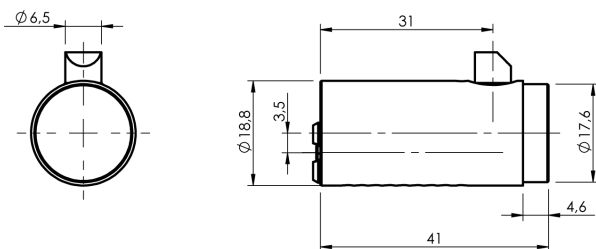

### Gama Mini / Mini range

Cilindros para manetas / Locks for T-handles	Características / Features	Código / Code	Modelo / Model
	Condensa D=6.5 / Bolt D=6.5	8629BOTU03174B	Standard
	Condensa D=6.5 / Bolt D=6.5	8629BDAM03174B	2 planos / 2 flats