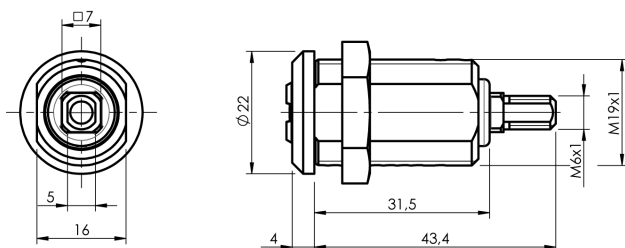

Saeco / Bianchi	Características / Features	Código / Code
	M19x1 / 90° C	862405AEL3174B