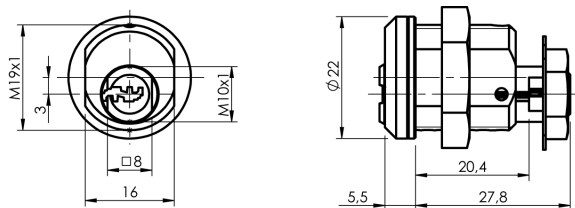

Azkoyen / Jofemar / GM Vending	Características / Features	Código / Code
	M19x1 / 90° C	8626AZJO03174B
	M19x1 / 90° S	8626AZJO04174B