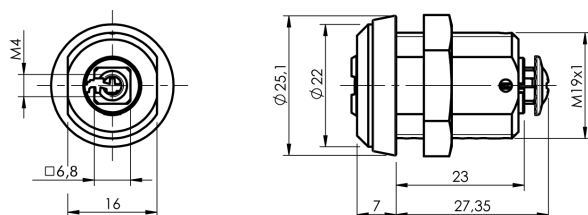

Rhea / Vendo	Características / Features	Código / Code
	M19x1 / 90° C	862408001617
	M19x1 / 90° S	862408001717