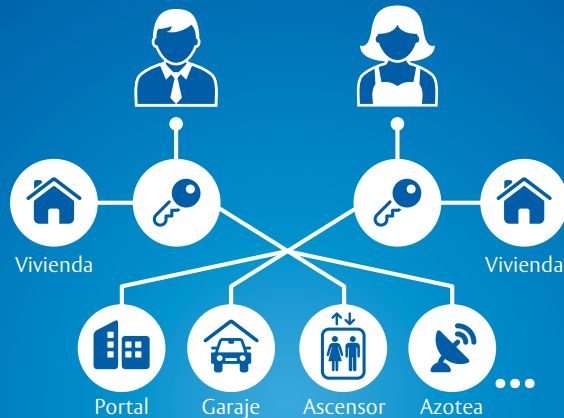

Servicio rápido y de calidad

1. El cliente solicita la copia de llave en su ferretería o cerrajería habitual presentando la tarjeta de propiedad.
2. El dependiente introducirá los datos en el programa informático cursando así el pedido a fábrica.
3. TESA ASSA ABLOY fabrica la llave y utiliza un servicio de transporte express, permitiendo que el envío esté en tienda en 48 horas.

¿Sabía qué...?

El amaestramiento e igualamiento es la solución perfecta en seguridad para:

Comunidades de vecinos Amaestramiento

Cada propietario abre **sólo** su vivienda.

Con la misma llave abre las **zonas comunes**.

Propietarios Igualamiento

Viviendas con **varios accesos** o **varias viviendas**.

Abre con una sola llave **todos los accesos** o **propiedades**.

TESA ASSA ABLOY

TESA ASSA ABLOY es el primer fabricante y proveedor español de soluciones de cierre y control de accesos para los sectores residencial e institucional.