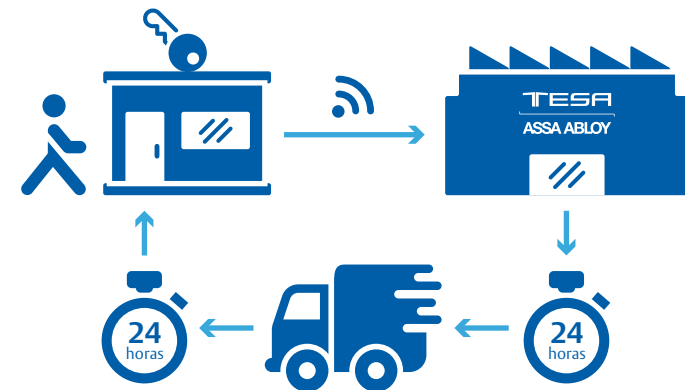

- Plazo de fabricación express 24 h.
- Transporte Express 24 h.

Máxima seguridad

Servicio de copia de llaves patentadas

Tarjeta de propiedad

Siguiendo el protocolo en nuestros cilindros patentados, las copias sólo se podrán realizar presentando la tarjeta de propiedad.

Servicio rápido y de calidad

1. El cliente solicita la copia de llave en su ferretería o cerrajería habitual presentando la tarjeta de propiedad.
2. El dependiente introducirá los datos en el programa informático cursando así el pedido a fábrica.
3. TESA ASSA ABLOY fabrica la llave y utiliza un servicio de transporte express, permitiendo que el envío esté en tienda en 48 horas.