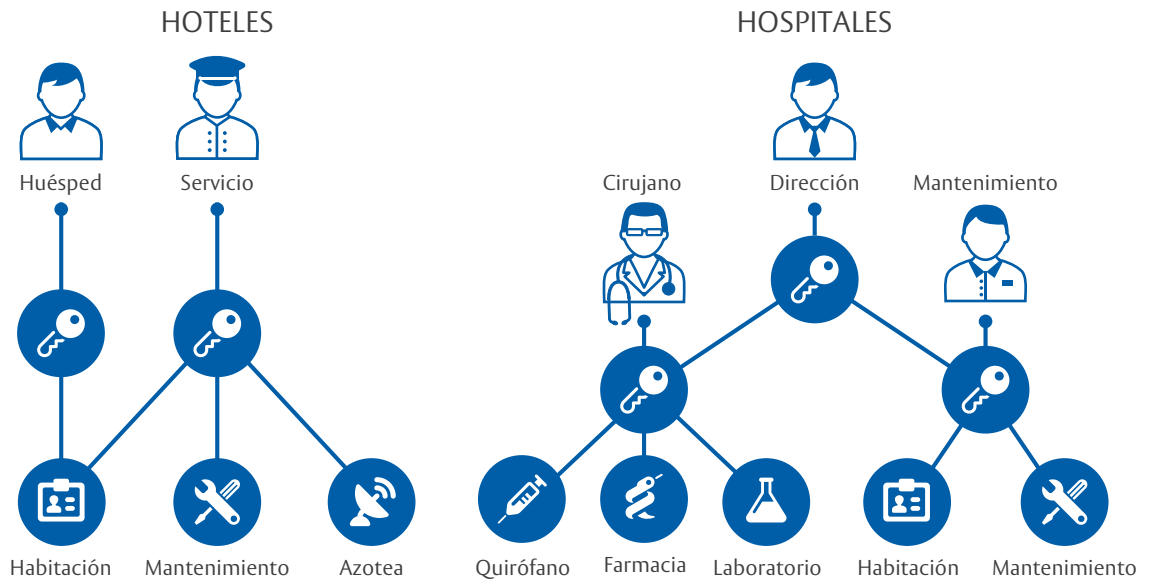

Ejemplos de amaestramientos