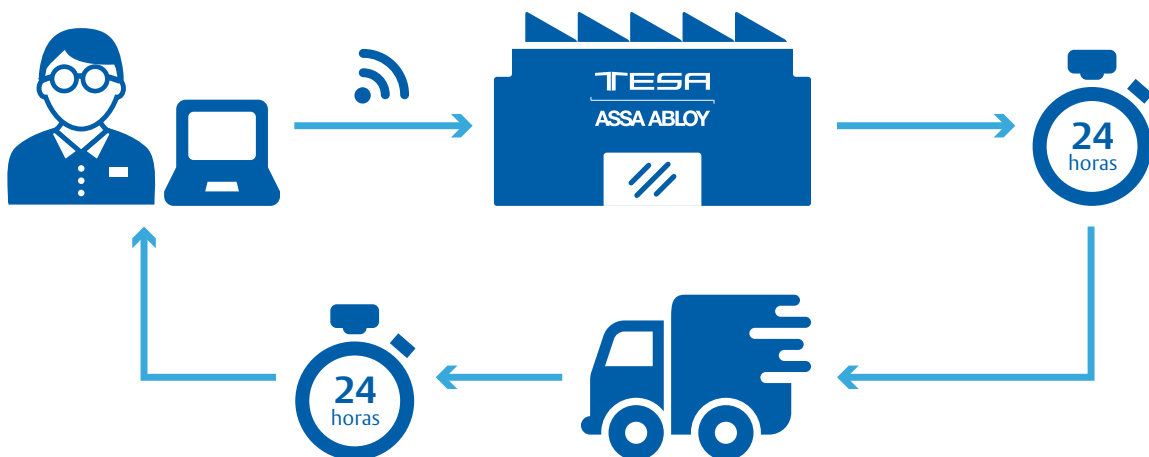

TESA ASSA ABLOY pone a disposición de sus distribuidores un aplicativo dentro de su web, para facilitar la venta de amaestramientos e igualamientos.

El uso de este aplicativo es muy intuitivo, siendo muy sencillo tanto crear nuevos amaestramientos como ampliar los ya existentes. Una vez solicitado, el plazo de fabricación será de 24 horas y el de entrega de otras 24 horas, con los portes gratuitos. De esta forma, disfrutarán de un servicio especializado, con todas las garantías del líder español en soluciones de cierre, y en tan sólo 48 horas!

## Servicio rápido y de calidad

Una vez solicite el pedido a través del aplicativo BRUJO EXPRESS, lo recibiremos en fábrica y lo tendremos listo en 24 horas. A través de un servicio de transporte express se lo enviaremos en un plazo de 24 horas, teniendo así su mercancía disponible en su punto de distribución en un máximo de 48 horas.