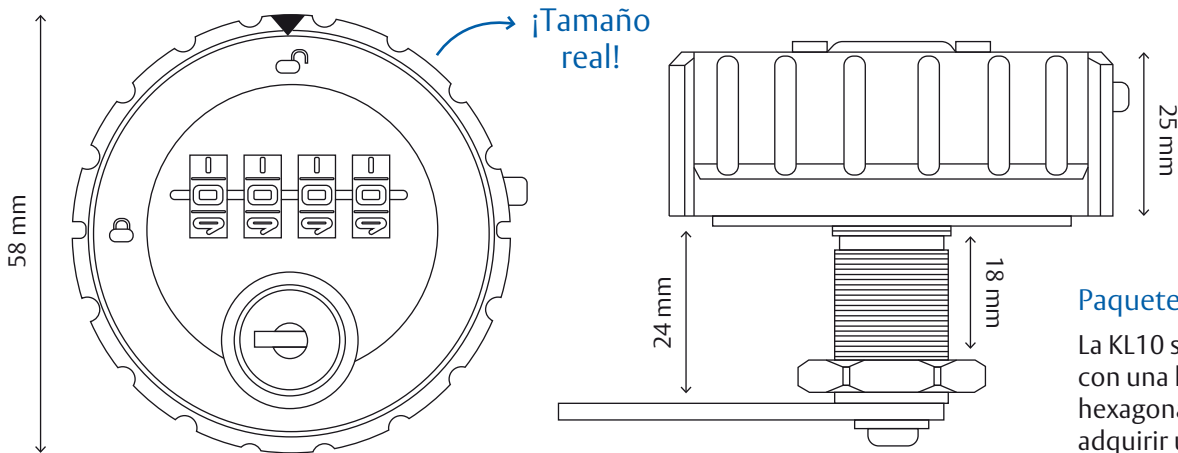

Dimensiones del producto

Paquete de fijación

La KL10 se suministra de serie con una leva recta, tuerca hexagonal y tornillo. Puede adquirir un paquete de fijación adicional que contiene una leva de cigüeñal, un clip metálico, arandela y dos tornillos.

TESA ASSA ABLOY
Talleres de Escoriaza, S.A.U.
Barrio Ventas, 35
E-20305 Irun · Guipúzcoa
Tel.: +34 943 669 100
Fax: +34 943 633 221
www.tesa.es

Talleres de Escoriaza, S.A.U.
OEM Division
Sierra de Segura, 15
28830 San Fernando de Henares
Madrid - Spain
Tel. 91 678 55 09
Fax. 91 678 55 19
orders.oem@tesa.es

ASSA ABLOY

ASSA ABLOY, the global leader
in door opening solutions