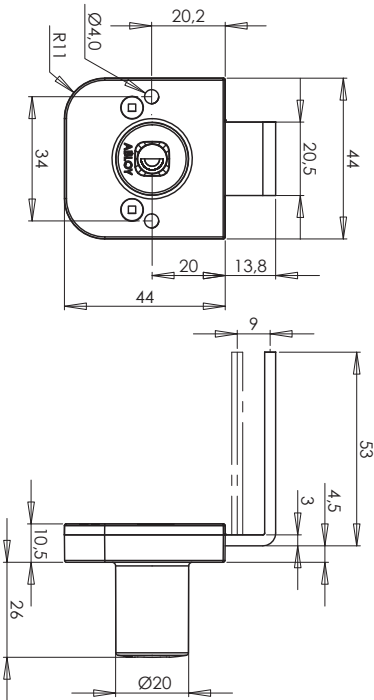

ABLOY® OF234 Konttorikalustelukko

Tekniset tiedot

Avainjärjestelmä Lukko on sarjoitettavissa ovilukkojen avainpesien kanssa.	ABLOY SENTRY, ABLOY PROTEC, ABLOY SENTO, ABLOY EASY, ABLOY CLASSIC
Rungon materiaali	Sinkki
Pintakäsittelyt	Kromi (Cr)
Teljen tyyppi	Yhteissulkija
Teljen materiaali	Niklattua terästä
Avainmen poistaminen	Lukittu- ja auki-asennoissa
Lukinta	Avaimella
Paino	0,13 kg
Maksimi ovipaksuus	25 mm