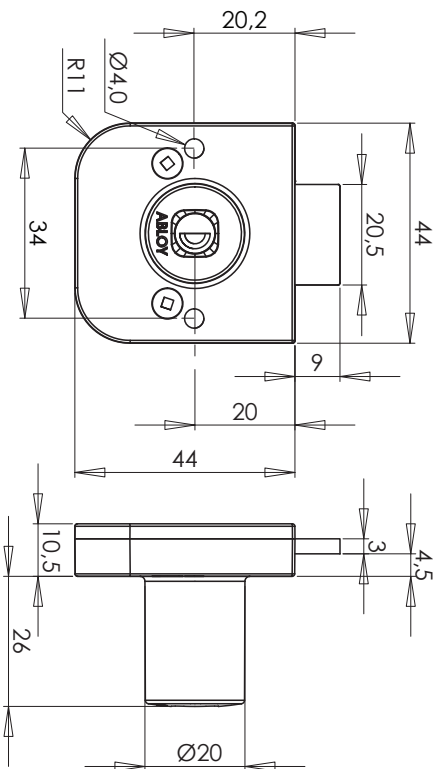

## ABLOY® OF230 Konttorikalustelukko

### Tekniset tiedot

Avainjärjestelmä	ABLOY SENTRY, ABLOY PROTEC, ABLOY PROTEC <sup>2</sup> , ABLOY SENTO, ABLOY CLASSIC
Lukko on sarjoitettavissa ovilukkojen avainpesien kanssa.	
Rungon materiaali	Sinkki
Pintakäsittelyt	Kromi (Cr)
Teljen tyyppi	Suora
Teljen materiaali	Niklattua terästä
Avainmen poistaminen	Lukittu- ja auki-asennoissa
Lukinta	Avaimella
Paino	0,18 kg
Maksimi ovipaksuus	25 mm