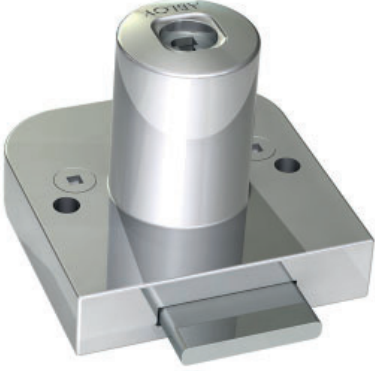

## ABLOY® OF230 Konttorikalustelukko

### Tekniset tiedot

Avainjärjestelmä	ABLOY SENTRY, ABLOY PROTEC, ABLOY PROTEC <sup>2</sup> , ABLOY SENTO, ABLOY CLASSIC
Lukko on sarjoitettavissa ovilukkojen avainpesien kanssa.	
Rungon materiaali	Sinkki
Pintakäsittelyt	Kromi (Cr)
Teljen tyyppi	Suora
Teljen materiaali	Niklattua terästä
Avainmen poistaminen	Lukittu- ja auki-asennoissa
Lukinta	Avaimella
Paino	0,18 kg
Maksimi ovipaksuus	25 mm