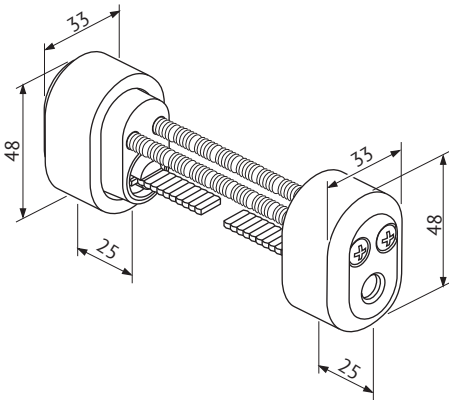

### Kaksipuolinen avainpesä parvekeovien pitkäsälpöihin

#### Tuotekuvaus

Avainpesäpari parvekeovien pitkäsälpöjen lukintaa.

Avataan oven molemmilta puolilta avaimella.

#### Tekniset tiedot

Avainjärjestelmä	ABLOY PROTEC, ABLOY PROTEC <sup>2</sup> , ABLOY SENTO, ABLOY CLASSIC
Pintakäsittelyt	Kromi (Cr), Satiini kromi (HCr)
Avainpesän mitat	48mm x 33mm x 25mm
Paino	0,82kg