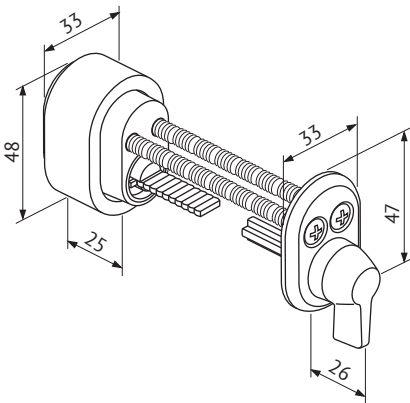

### Avainpesä-vääntönuppi parvekeovien pitkäsälpöihin

#### Tuotekuvaus

Avainpesä-vääntönuppi pari parvekeovien pitkäsälpöjen lukintaa.

Avataan oven ulkopuolelta avaimella ja sisäpuolelta vääntönupista.

#### Tekniset tiedot

Avainjärjestelmä	ABLOY PROTEC, ABLOY PROTEC <sup>2</sup> , ABLOY SENTO, ABLOY CLASSIC
Pintakäsittelyt	Kromi (Cr), Satiini kromi (HCr)
Avainpesän mitat	48mm x 33mm x 25mm
Vääntönupin mitat	47mm x 33mm x 26mm
Paino	0,4kg