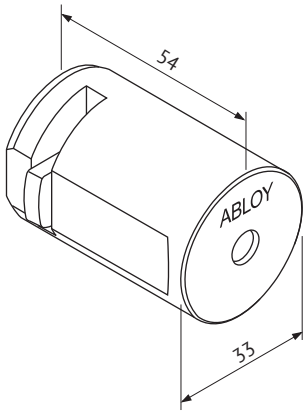

ABLOY® CY190

Avainpesä seinään asennettavaan avainsäilöön

Tuotekuvaus

Käytetään avainsäilön lukintaa.

Avainsäilö voidaan avata ja lukita vain avaimella.

Hyödyt

- Korkea murtosuojaus

Tekniset tiedot

Avainjärjestelmä	ABLOY PROTEC, ABLOY PROTEC ² , ABLOY SENTO, ABLOY EASY, ABLOY CLASSIC
Pintakäsittelyt	Satiini kromi (HCr)
Avainpesän halkaisija	33mm
Avainpesän pituus	54mm
SFS 7020, SFS 5970, SFS-EN 1303	FA3 (PROTEC ² , SENTO, EASY)
Paino	0,33kg