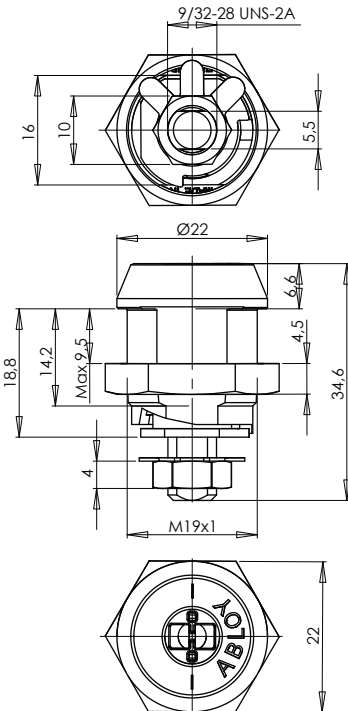

Tekniset tiedot

Avainjärjestelmä	ABLOY SENTRY, ABLOY PROTEC, ABLOY CLASSIC
Rungon materiaali	Metalli
Pintakäsittelyt	Kromi (Cr)
Kätsisyys	Oikea / Vasen
Teljen kääntyminen	90° / 180°
Avainmen poistaminen	Lukittu-asennossa
Paino	0,08 kg
Maksimi ovipaksuus:	9,5 mm