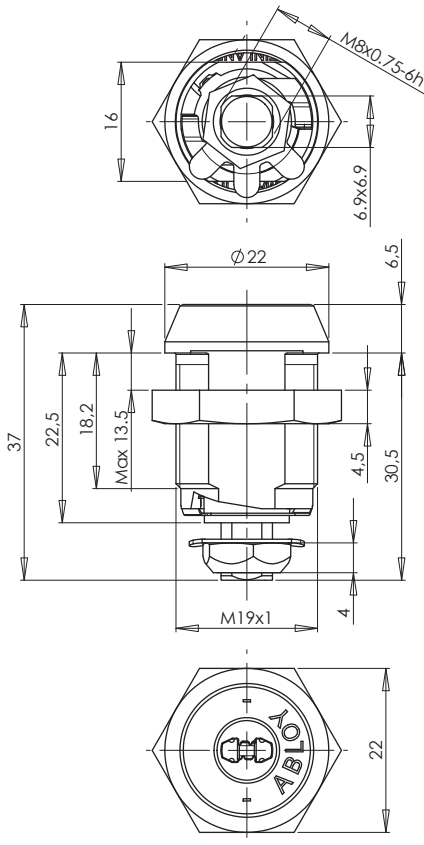

Tekniset tiedot

Avainjärjestelmä	ABLOY SENTRY, ABLOY PROTEC, ABLOY PROTEC², ABLOY SENTO, ABLOY CLASSIC
Rungon materiaali	Messinki
Pintakäsittelyt	Kromi (Cr)
Vasenkätisen toiminnan mahdollisuus	Ei
Teljen kääntyminen	360°
Avainmen poistaminen	Lukittu- ja auki-asennoissa
Paino	0,1 kg
Maksimi ovipaksuus:	13,5 mm

Tämä sisältö on suojattu immateriaalioikeuksia koskevalla lainsäädännöllä. Oikeudet sisältöön eivät siirry sinulle vaan säilyvät Abloy Oy:lla tai kolmannella osapuolella, jolle ne kuuluvat. Abloy kehittää jatkuvasti tarjoamiaan ratkaisuja, tuotteita ja palveluita, tästä syystä Abloy voi muuttaa annettuna tietoja ilman erillistä ilmoitusta. ABLOY OY TARJOAA TÄMÄN SISÄLLÖN "SELLAISENA KUIN SE ON" ILMAN MINKÄÄNLAISIA ILMAISTUJA, HILJIAISIA TAI LAKISÄÄTEISIÄ TAKUITA."