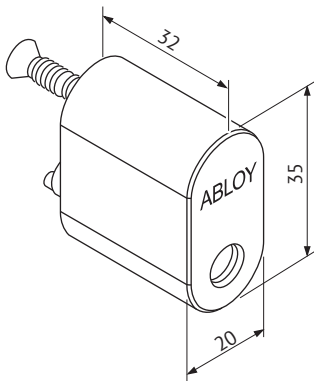

ABLOY® 5165

Avainpesä parvekeovien lukittavaan painikkeeseen

Tuotekuvaus

Käytetään parvekeovien painikkeen lukintaan.
Painike voidaan vapauttaa ja lukita vain avaimella.

Tekniset tiedot

Avainjärjestelmä	ABLOY PROTEC, ABLOY PROTEC ² , ABLOY SENTO, ABLOY EASY, ABLOY CLASSIC
Pintakäsittelyt	Kromi (Cr), Satiini kromi (HCr)
Avainpesän mitat	35 x 20 mm, pituus 22 mm
Paino	0,2 kg