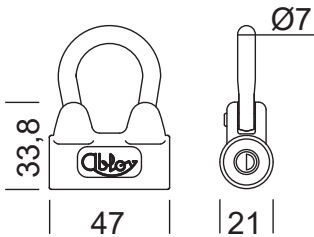

ABLOY® 3020 Riippulukko

Tuotekuvaus

Kevyt messinkinen riippulukko.

Monikäyttöinen riippulukko. Avain poistettavissa avattu- ja lukittu- asennossa.

Hyödyt

- Soveltuu yleiskäyttöön, rahalippaiden, työkalupakkien, varastokaappien ja pienkoneiden lukitukseen.

Tekniset tiedot

Avainjärjestelmä	ABLOY CLASSIC
Runko	Valmistettu messingistä
Rungon koko	47 x 21 x 34 mm (leveys x paksuus x korkeus)
Sanka	Halkaisija 7 mm, korkeus 76 mm, ruostumaton teräs, kromi (Cr) pinta.
Murtosuojaustaso: EN 12320:2012	EN 12320:2012: Luokka 2 SSFN014: Luokka 1
Paino	0.16 kg