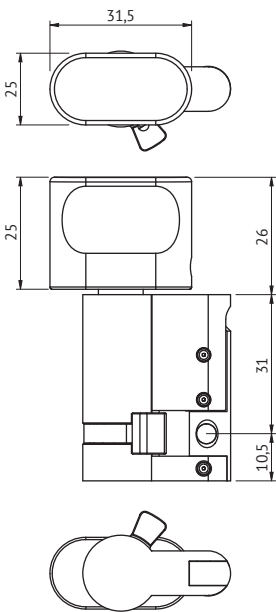

ABLOY® CH011 Vääntönuppiavainpesä

Tuotekuvaus

Ei sisällä ulkopuolen lukkoa.
Saatavana usealla eri pintakäsittelyvaihtoehdolla.

Tekniset tiedot

| | |
|-----------------|------------|
| Pintakäsittelyt | Kromi (Cr) |
| Paino | 0,18 kg |