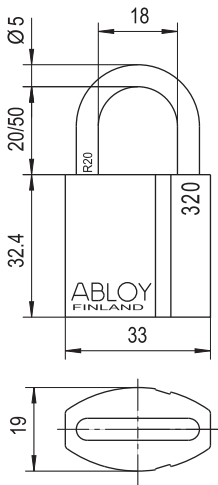

Tekniset tiedot

Avainjärjestelmä	ABLOY CLASSIC
Runko	Valmistettu messingistä, kromi (Cr) pinta
Rungon koko	33 x 19 x 32,4 mm (leveys x paksuus x korkeus)
Sanka	Halkaisija 5 mm, korkeudet 20 mm ja 50 mm, ruostumaton teräs, kromi (Cr) pinta.
Paino	0.14 kg