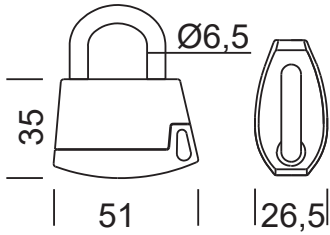

### Tekniset tiedot

Avainjärjestelmä	ABLOY CLASSIC
Runko	Valmistettu muovista ja sinkistä
Rungon koko	51 x 27 x 35 mm (leveys x paksuus x korkeus)
Sanka	Halkaisija 6,5 mm, korkeus 20 mm, teräs, kromi (Cr) pinta
Murtosuojaustaso: EN 12320:2012	Ei
Paino	0.10 kg